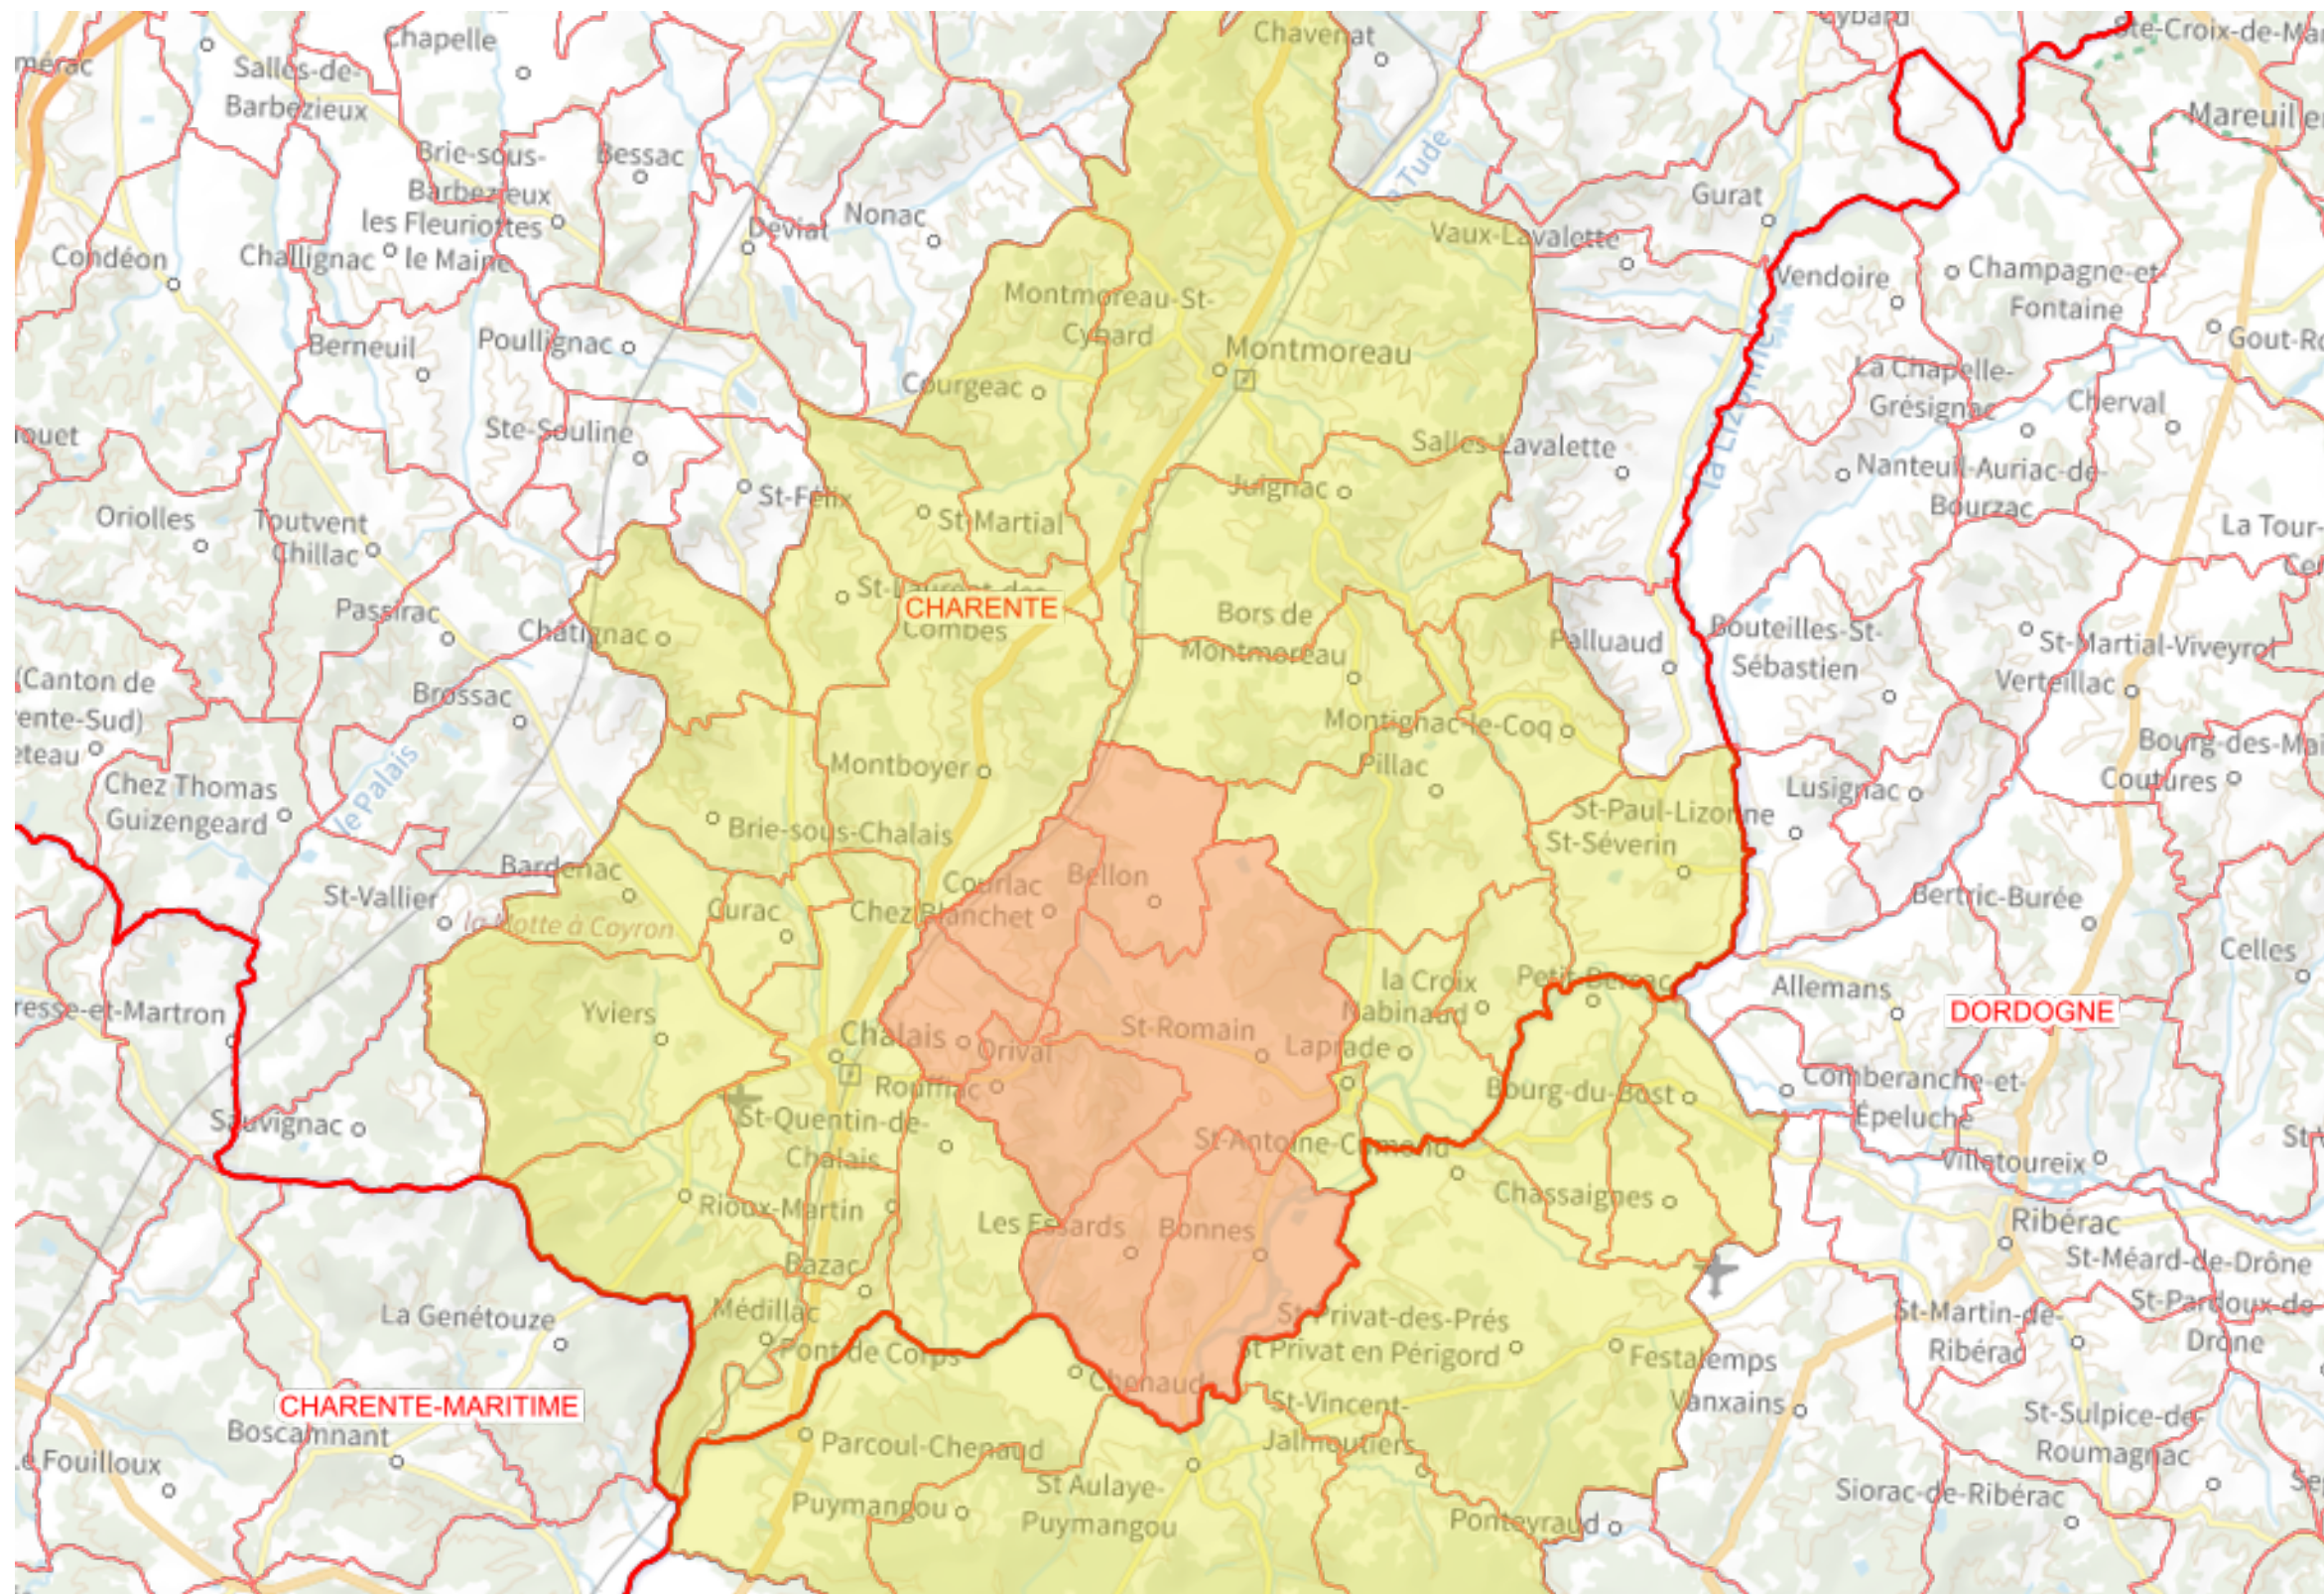

WMS-Raster-Geoportail - Plan IGN

- Communes
 - / Communes
- Departement
 - / Departement
- ZS validees
 - ZS validees
- ZP validees
 - ZP validees

**PRÉFÈTE
DE LA
CHARENTE**

*Liberté
Égalité
Fraternité*

Copyright : - GIP ATGeRI