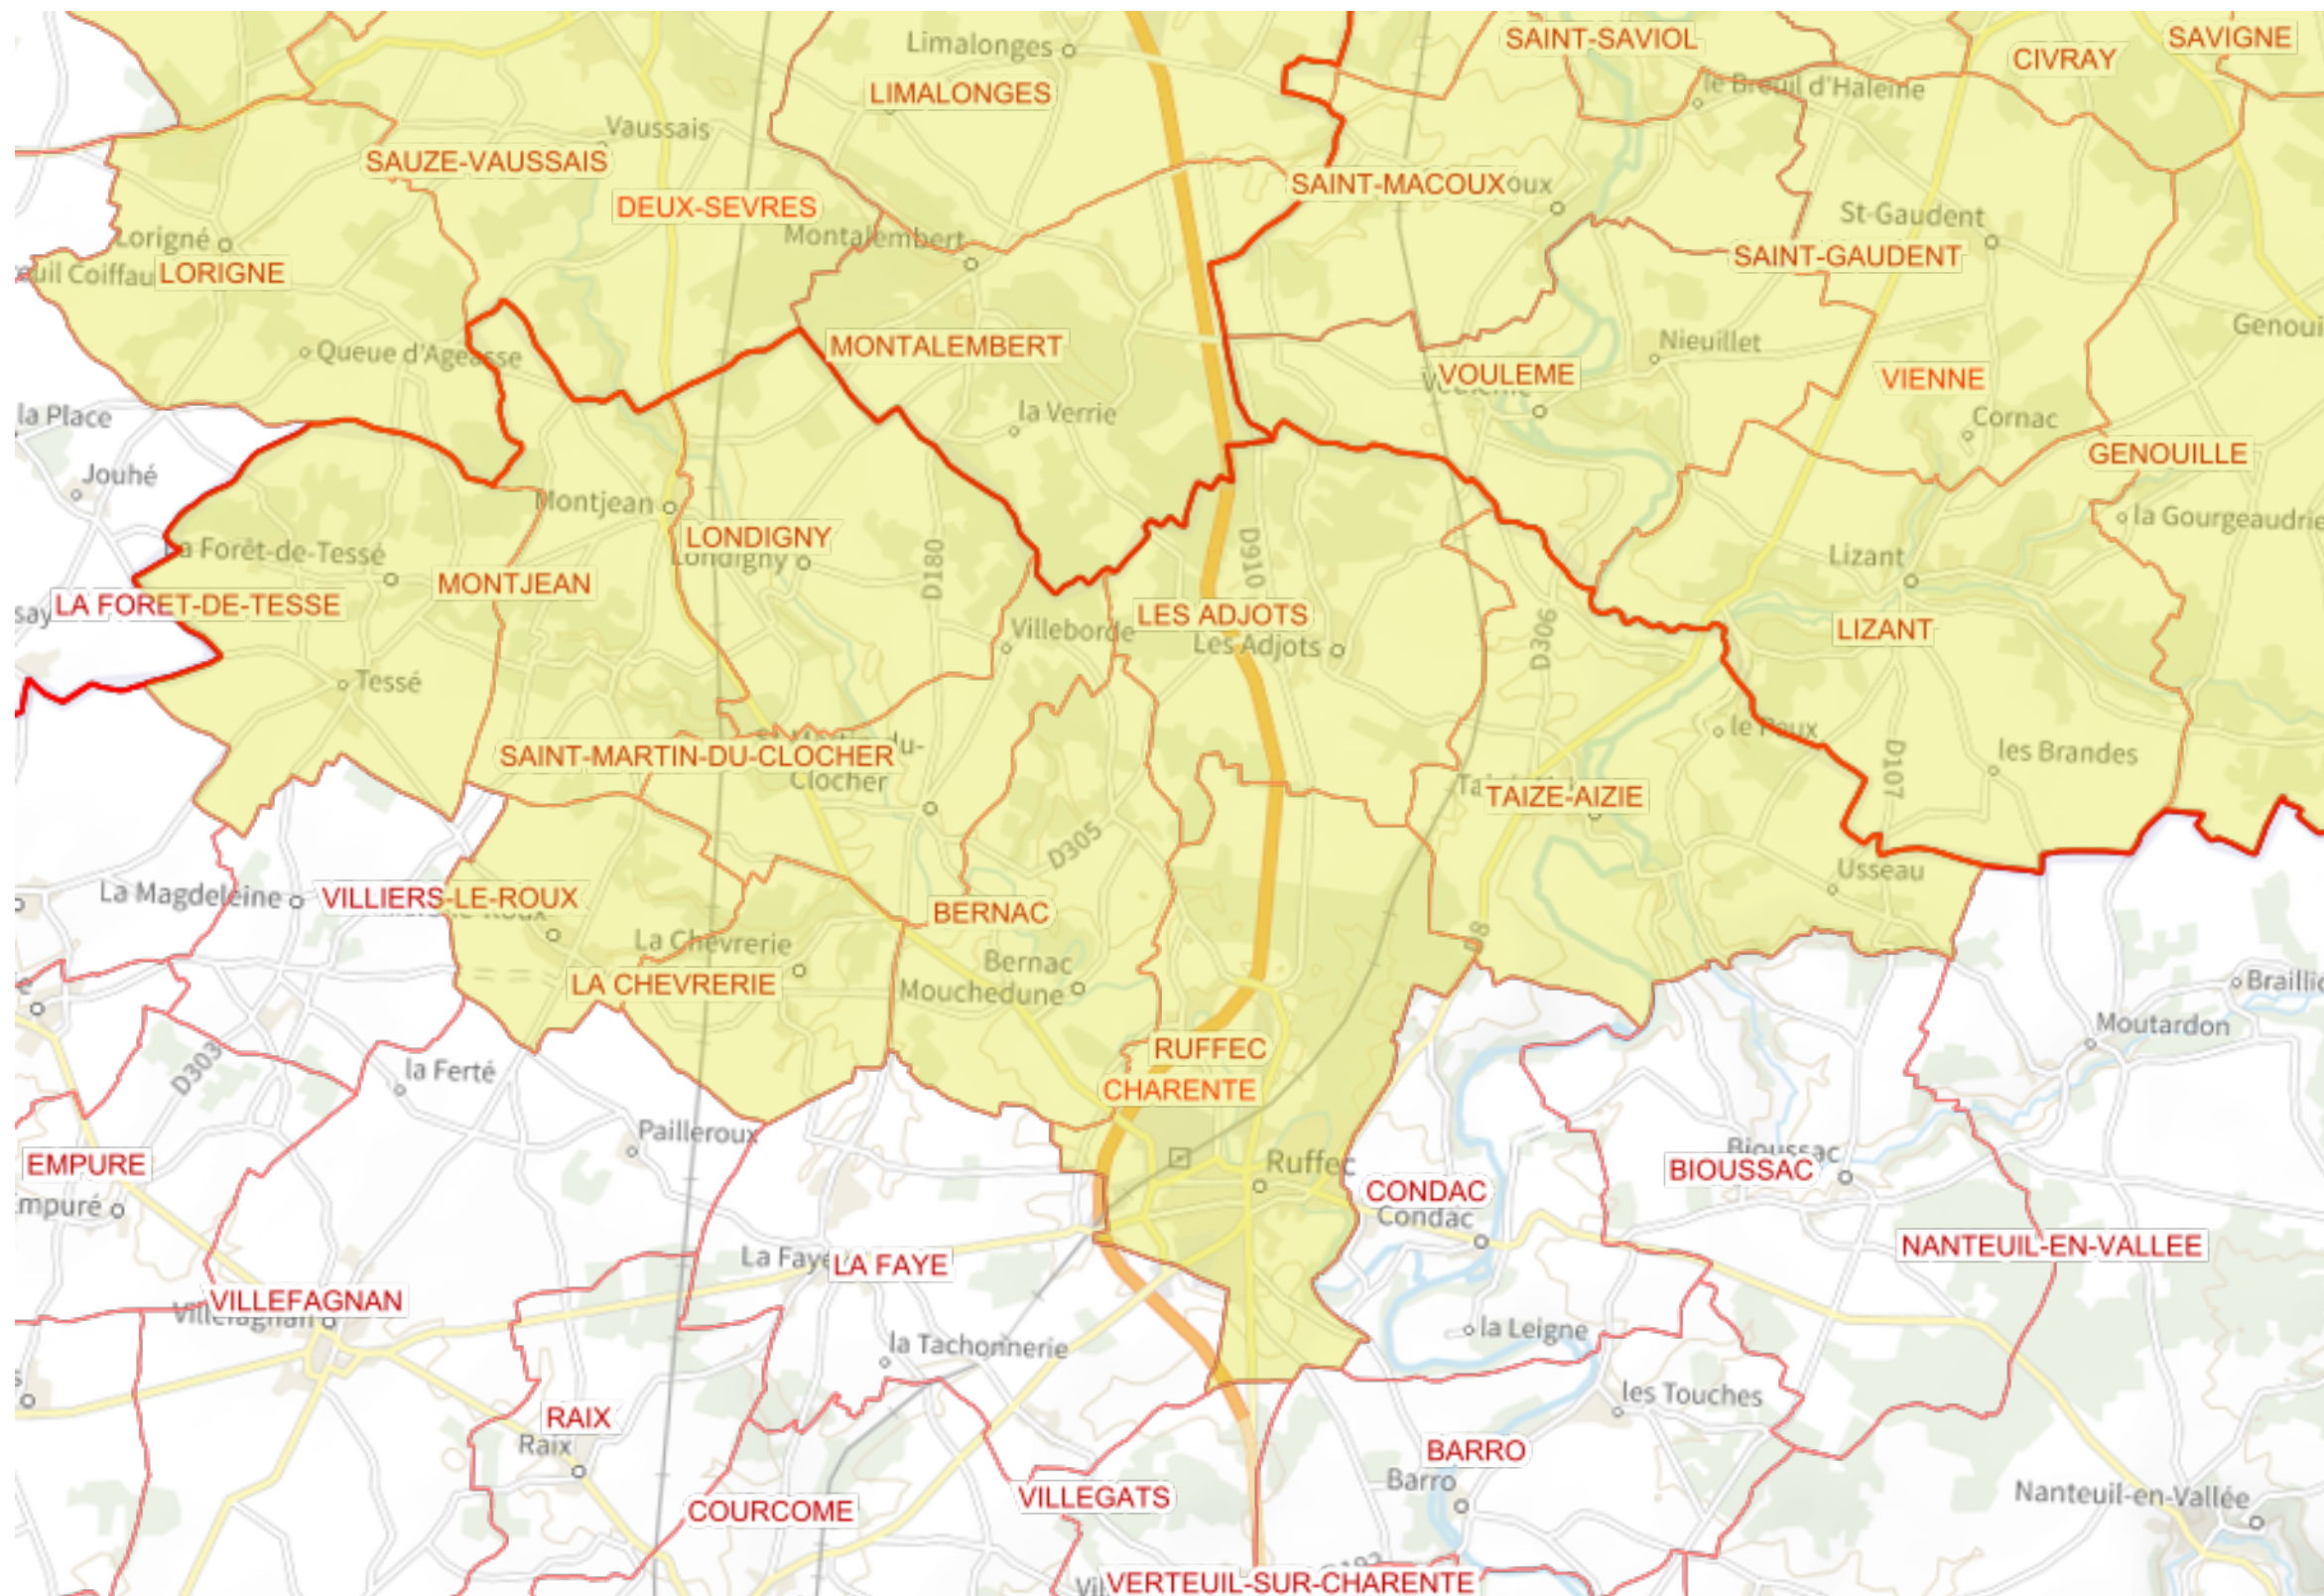

WMS-Raster-Geoportail - Plan IGN

- Communes
 - N Communes
- Departement
 - N Departement
- ZS validees
 - ZS validees
- ZP validees
 - ZP validees

**PRÉFÈTE
DE LA
CHARENTE**

*Liberté
Égalité
Fraternité*

Copyright : - GIP ATGeRI