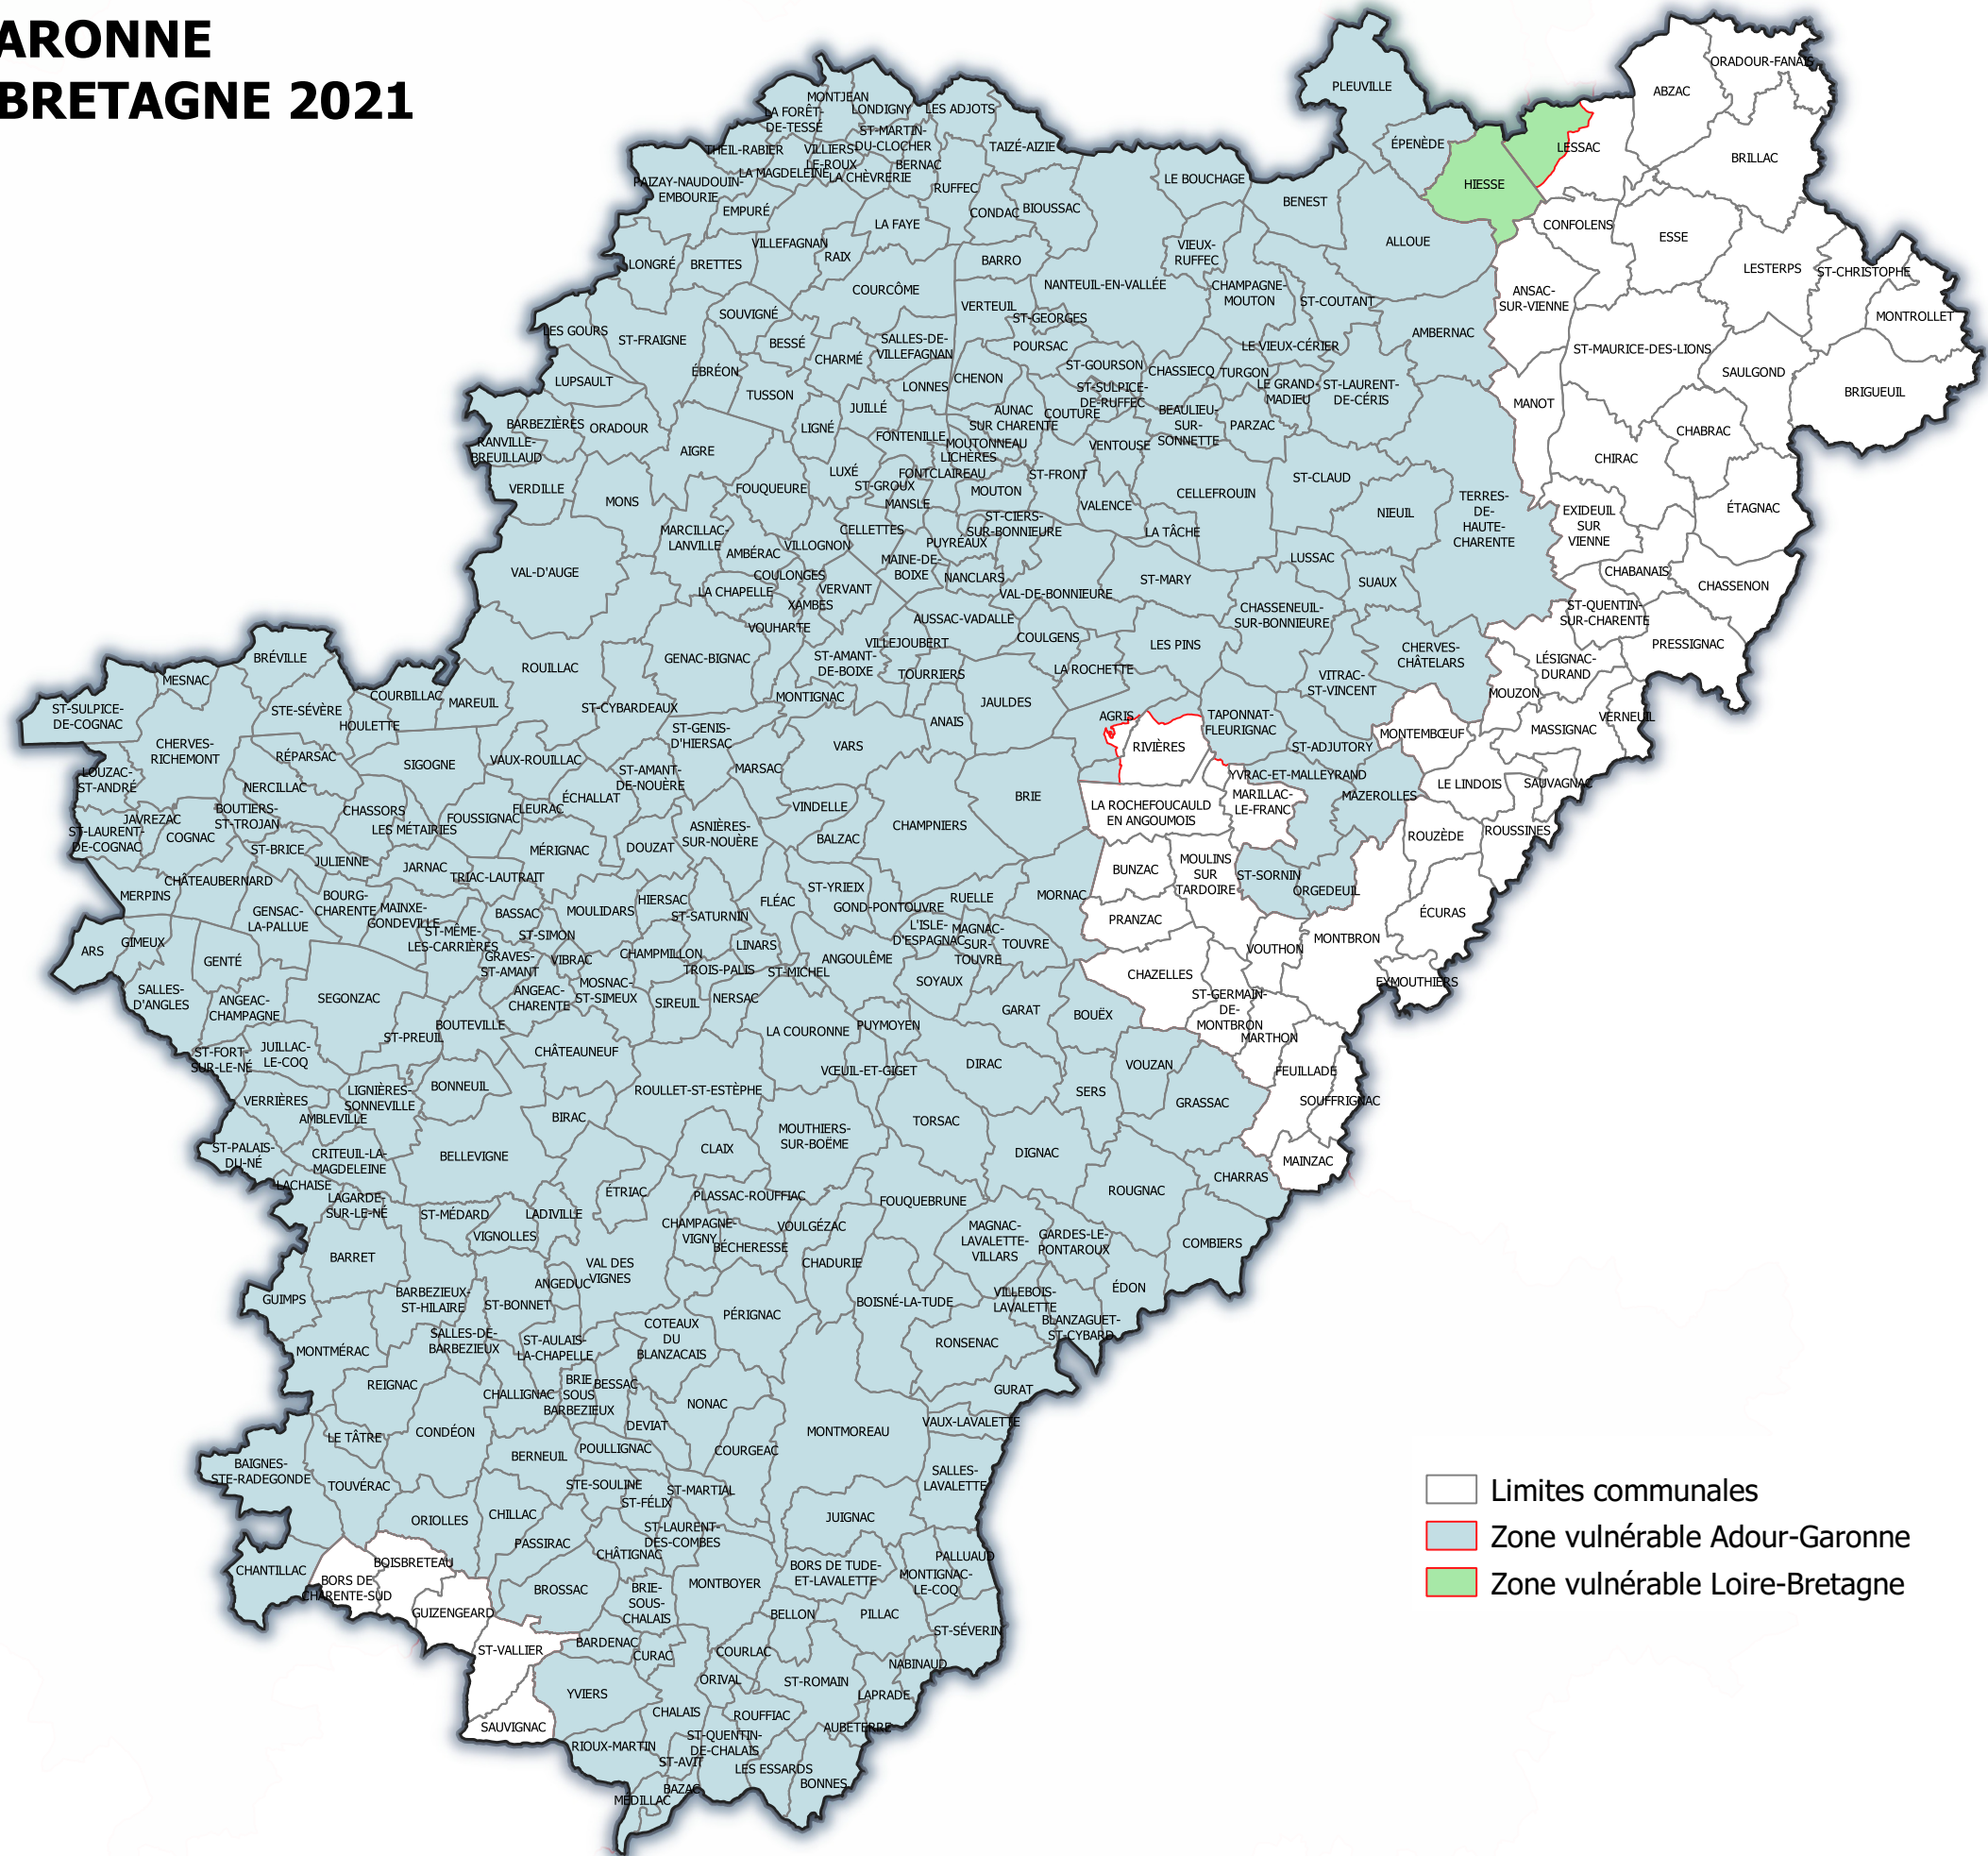

ZONAGE VULNERABLE EN CHARENTE ADOUR GARONNE et LOIRE BRETAGNE 2021

Direction
Départementale des
Territoires

-  Limites communales
-  Zone vulnérable Adour-Garonne
-  Zone vulnérable Loire-Bretagne