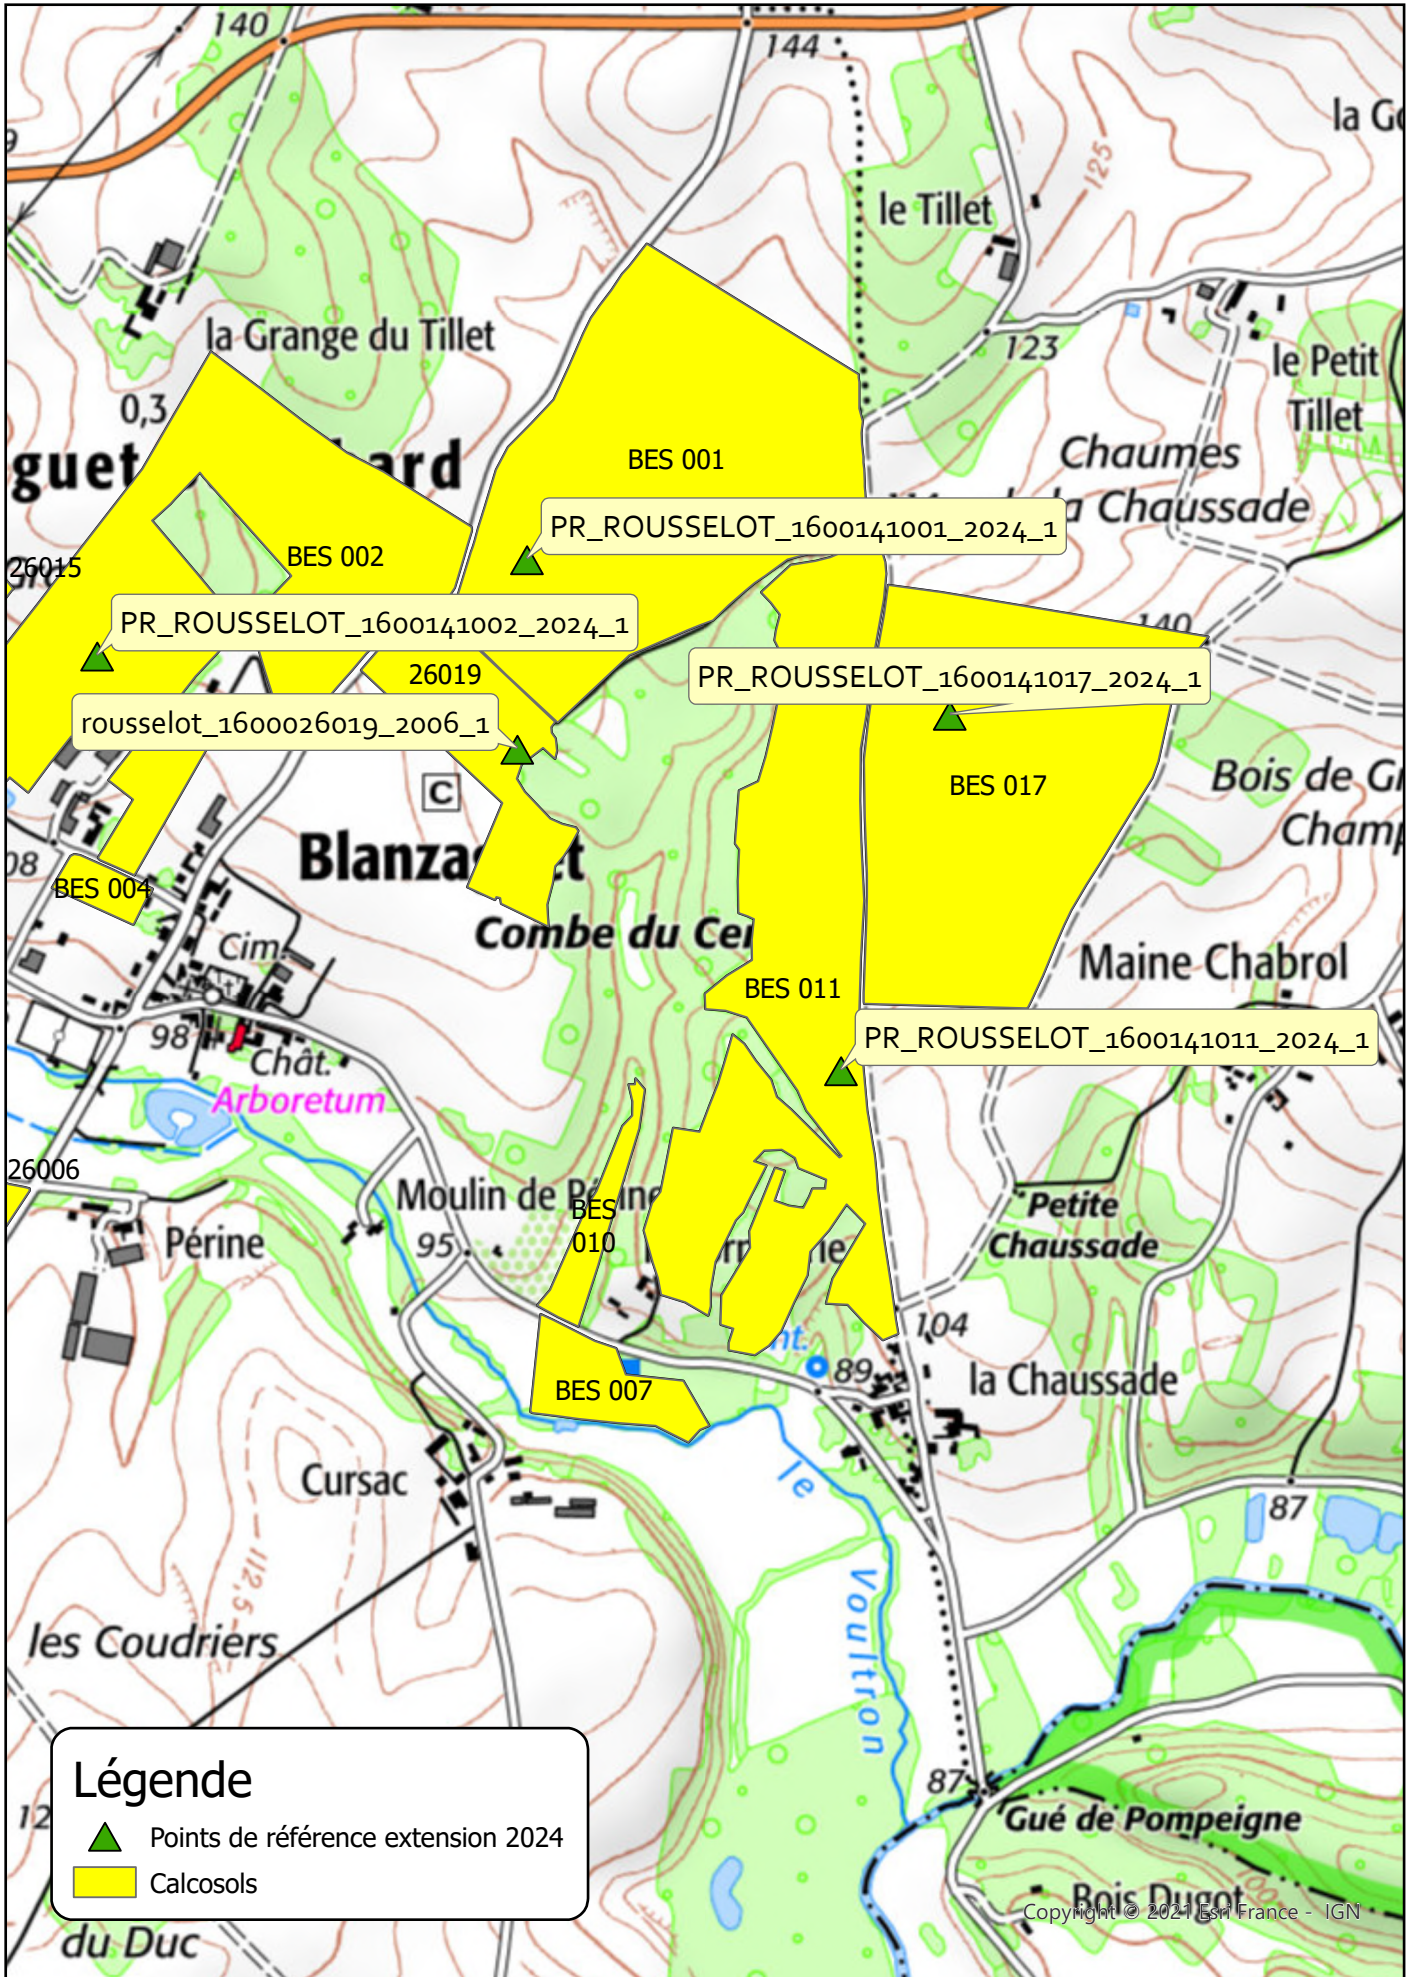

Carte pédologique et localisation des points de références de l'extension n°35

Légende

-  Points de référence extension 2024
-  Calcosols

Légende

-  Points de référence extension 2024
-  Calcosols
-  Fluviosols

Carte pédologique et localisation des points de références de l'extension n°38

Echelle : 1 : 10 000

Légende

-  Points de référence extension 2024
-  Calcosols
-  Fluviosols

Copyright © 2021 Esri France - IGN