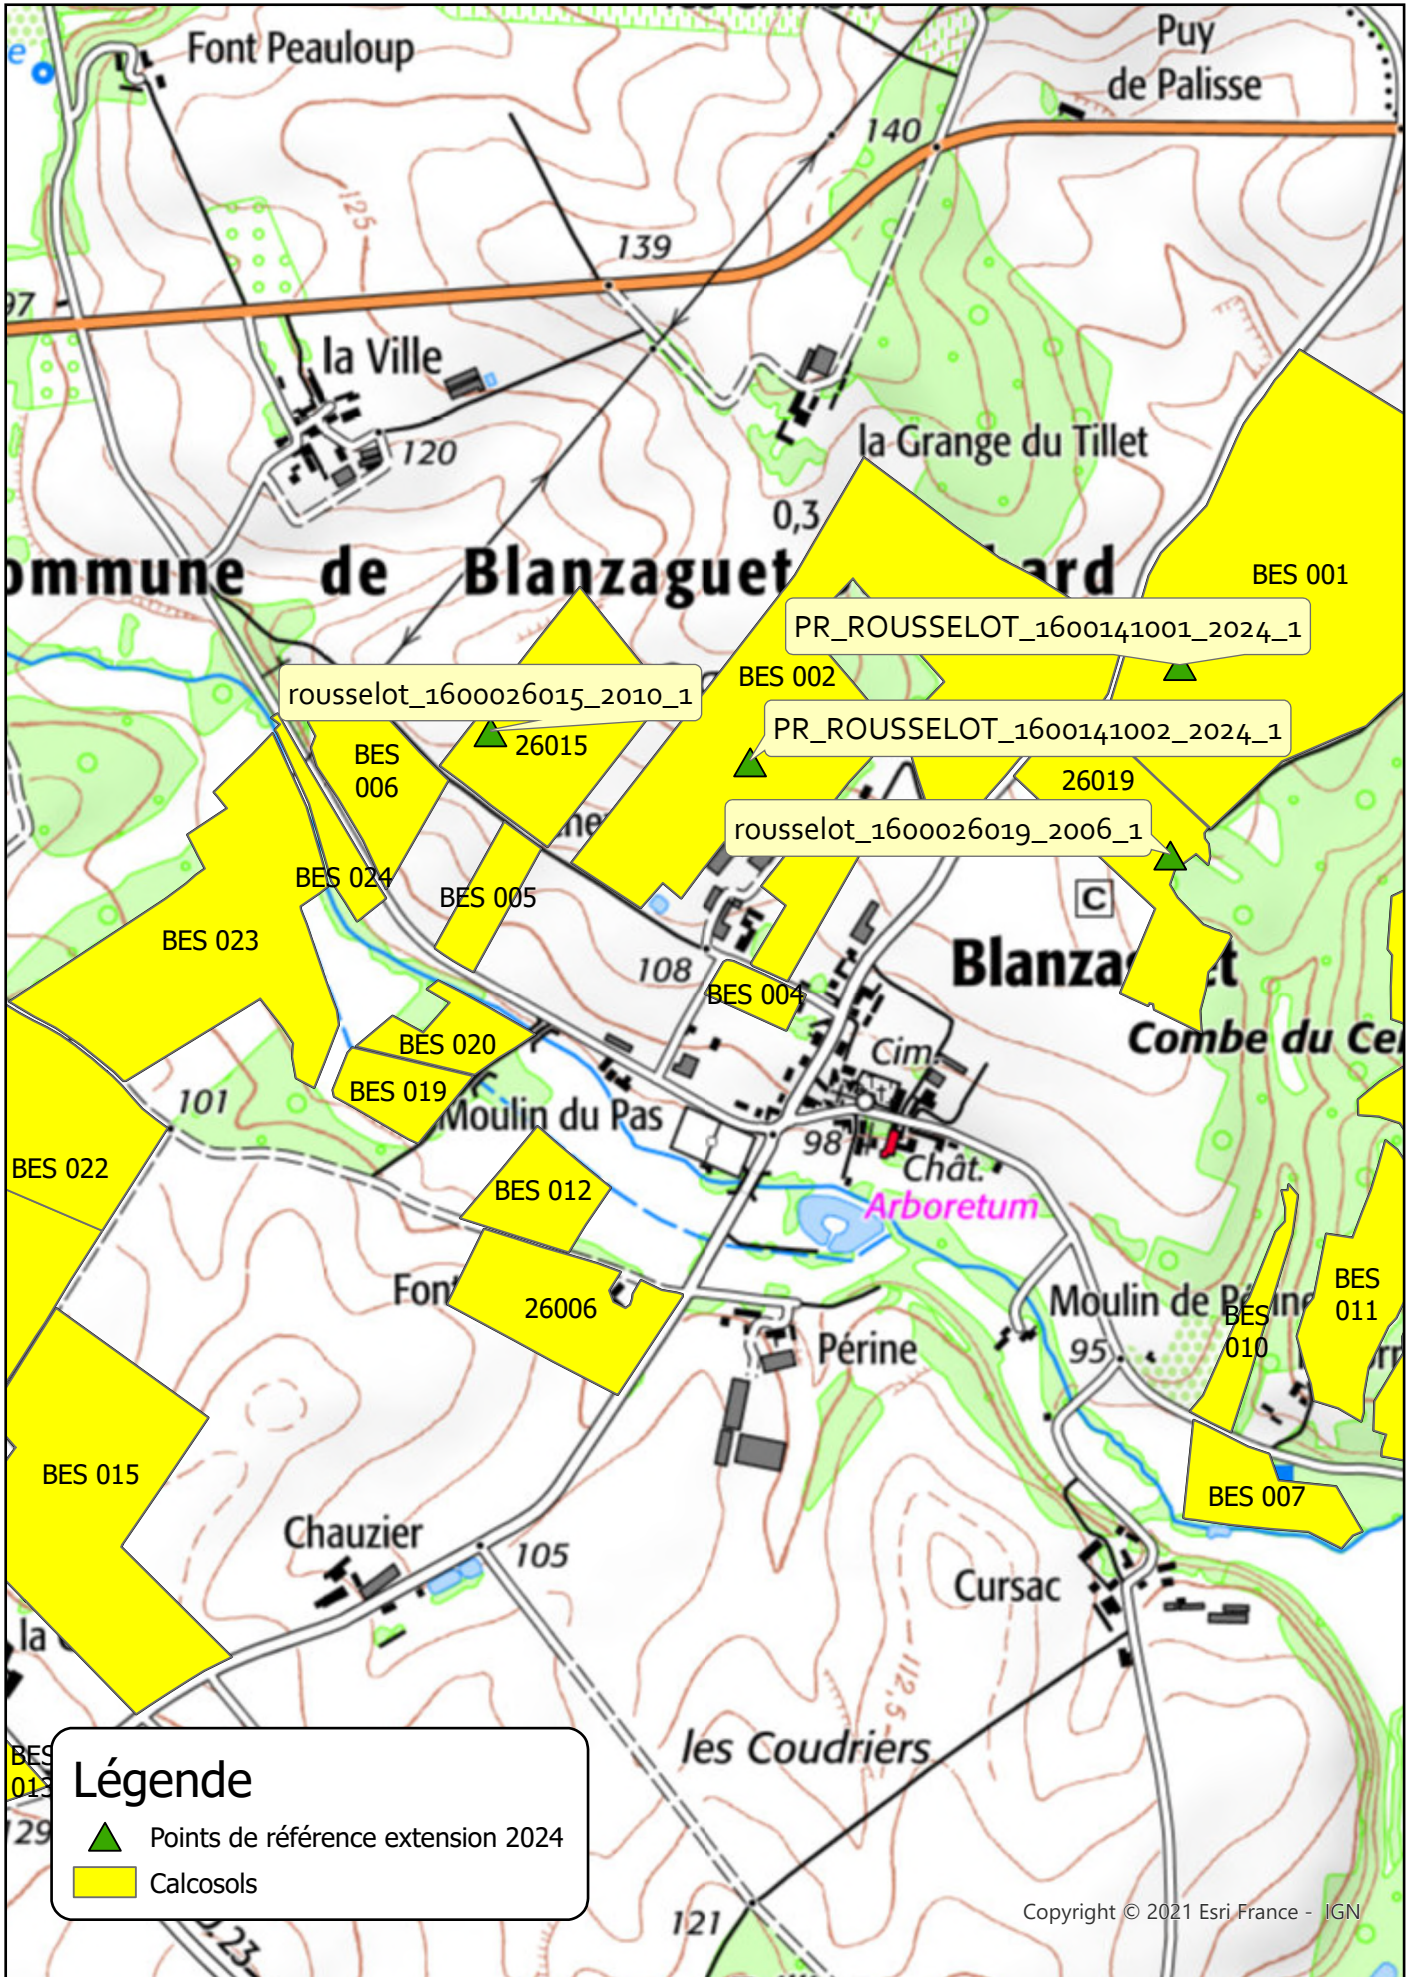

Carte pédologique et localisation des points de références de l'extension n°35

Légende

-  Points de référence extension 2024
-  Calcosols

Légende

-  Points de référence extension 2024
-  Calcosols
-  Fluviosols

Carte pédologique et localisation des points de références de l'extension n°38

Echelle : 1 : 10 000

Légende

-  Points de référence extension 2024
-  Calcosols
-  Fluviosols

Copyright © 2021 Esri France - IGN