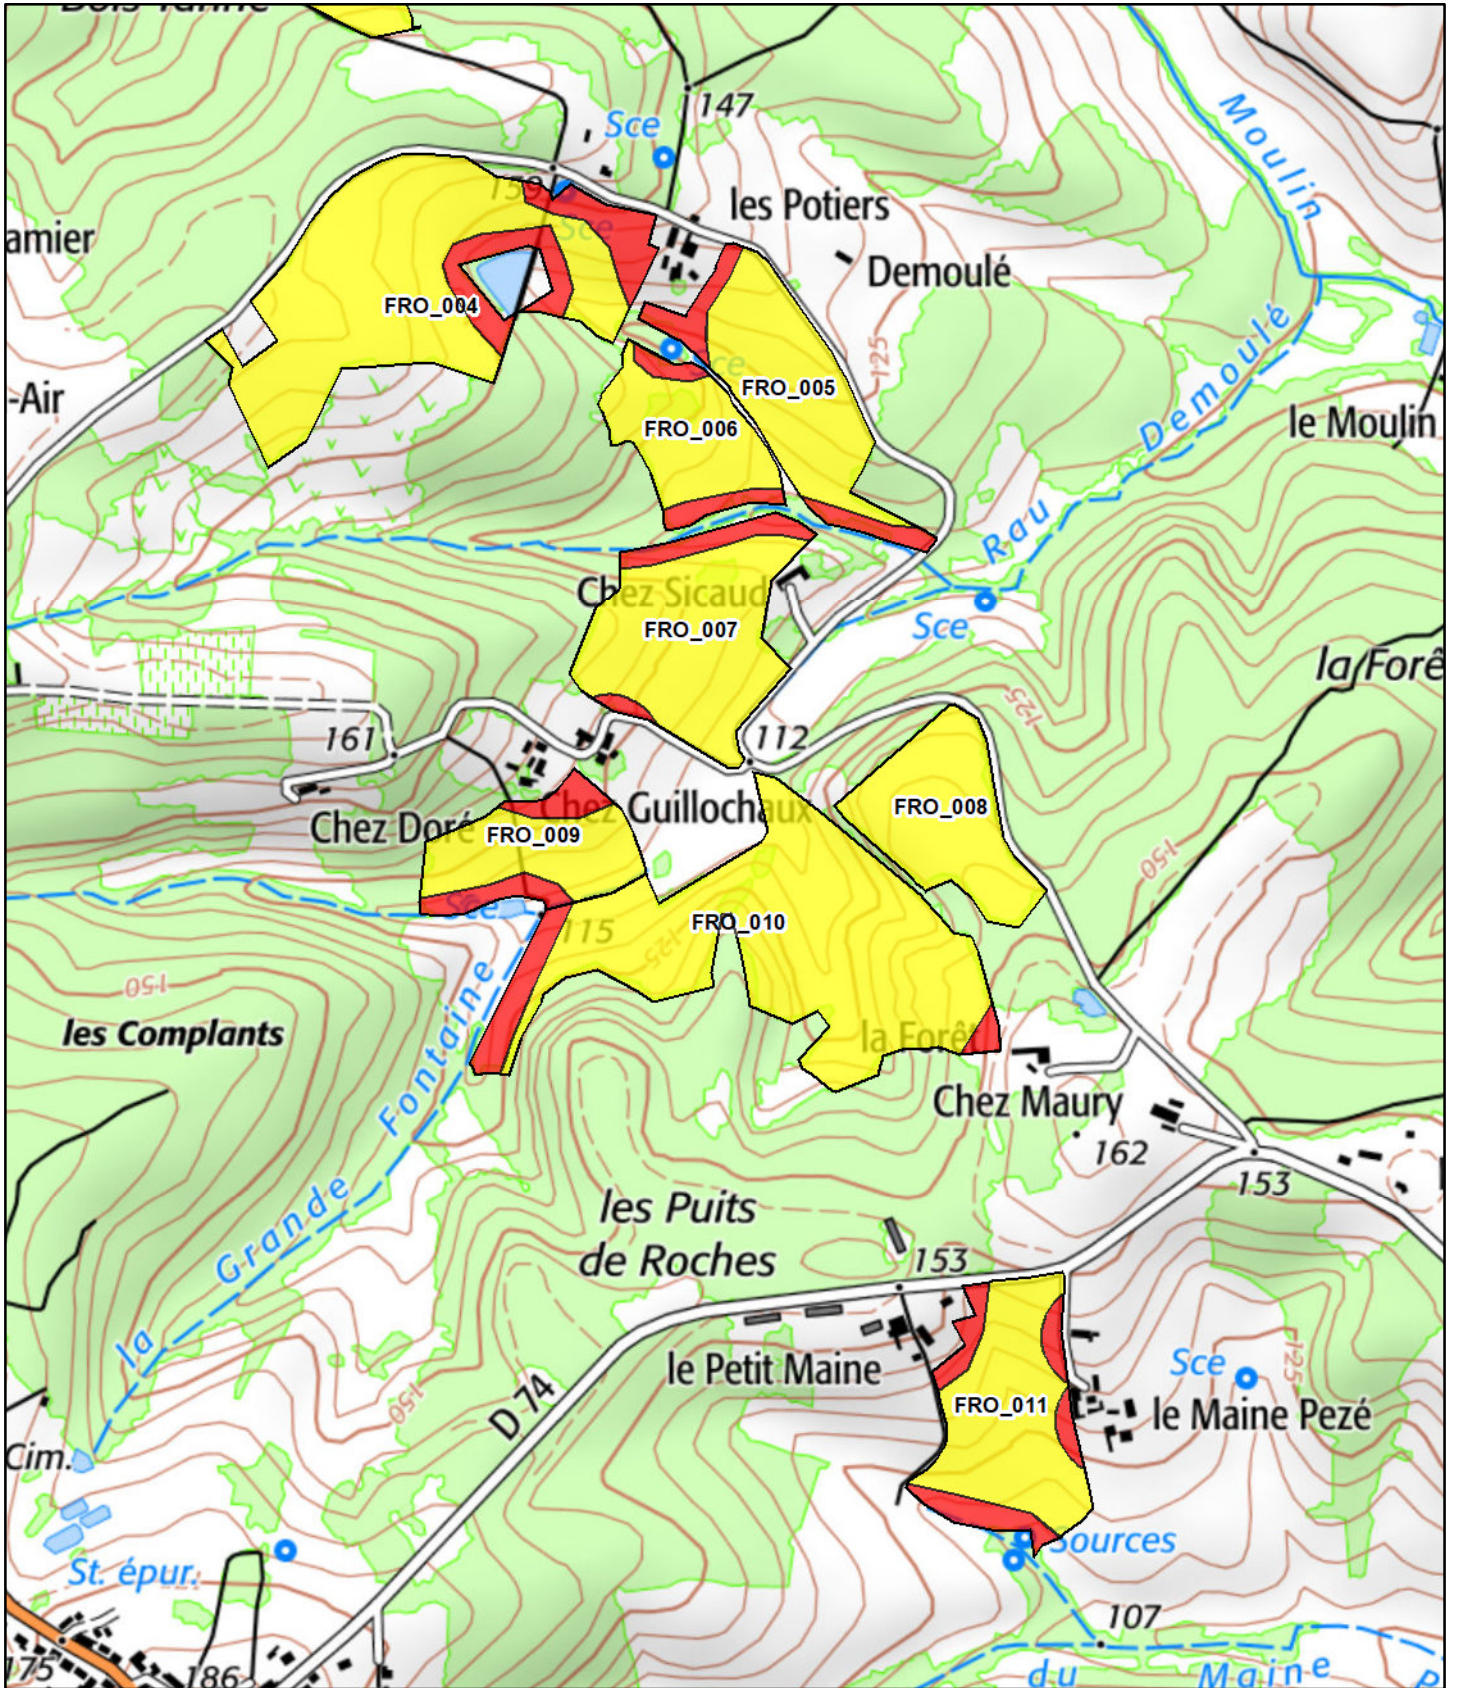

*ANNEXE 4 :*

*DOSSIER CARTOGRAPHIQUE*

---

SEDE YOANN LABROUSSE

2022

**Aptitude à l'épandage**

- Interdit
- Autorisé sous condition
- Autorisé
- Captage
- Périmètre rapproché
- Périmètre éloigné

Copyright © 2020 IGN

SEDE YOANN LABROUSSE

2022

**Aptitude à l'épandage**

-  Interdit
-  Autorisé sous condition
-  Autorisé
-  Captage
-  Périmètre rapproché
-  Périmètre éloigné

1:10 000

Copyright © 2020 IGN

SEDE YOANN LABROUSSE

2022

**Aptitude à l'épandage**

- Interdit
- Autorisé sous condition
- Autorisé
- Captage
- Périmètre rapproché
- Périmètre éloigné

Copyright © 2020 IGN

SEDE YOANN LABROUSSE

2022

**Aptitude à l'épandage**

- Interdit
- Autorisé sous condition
- Autorisé

- Captage
- Périmètre rapproché
- Périmètre éloigné

Copyright © 2020 IGN

SEDE YOANN LABROUSSE

2022

**Aptitude à l'épandage**

- |   |   |
|---|---|
|  Interdit                |  Captage             |
|  Autorisé sous condition |  Périmètre rapproché |
|  Autorisé                |  Périmètre éloigné   |