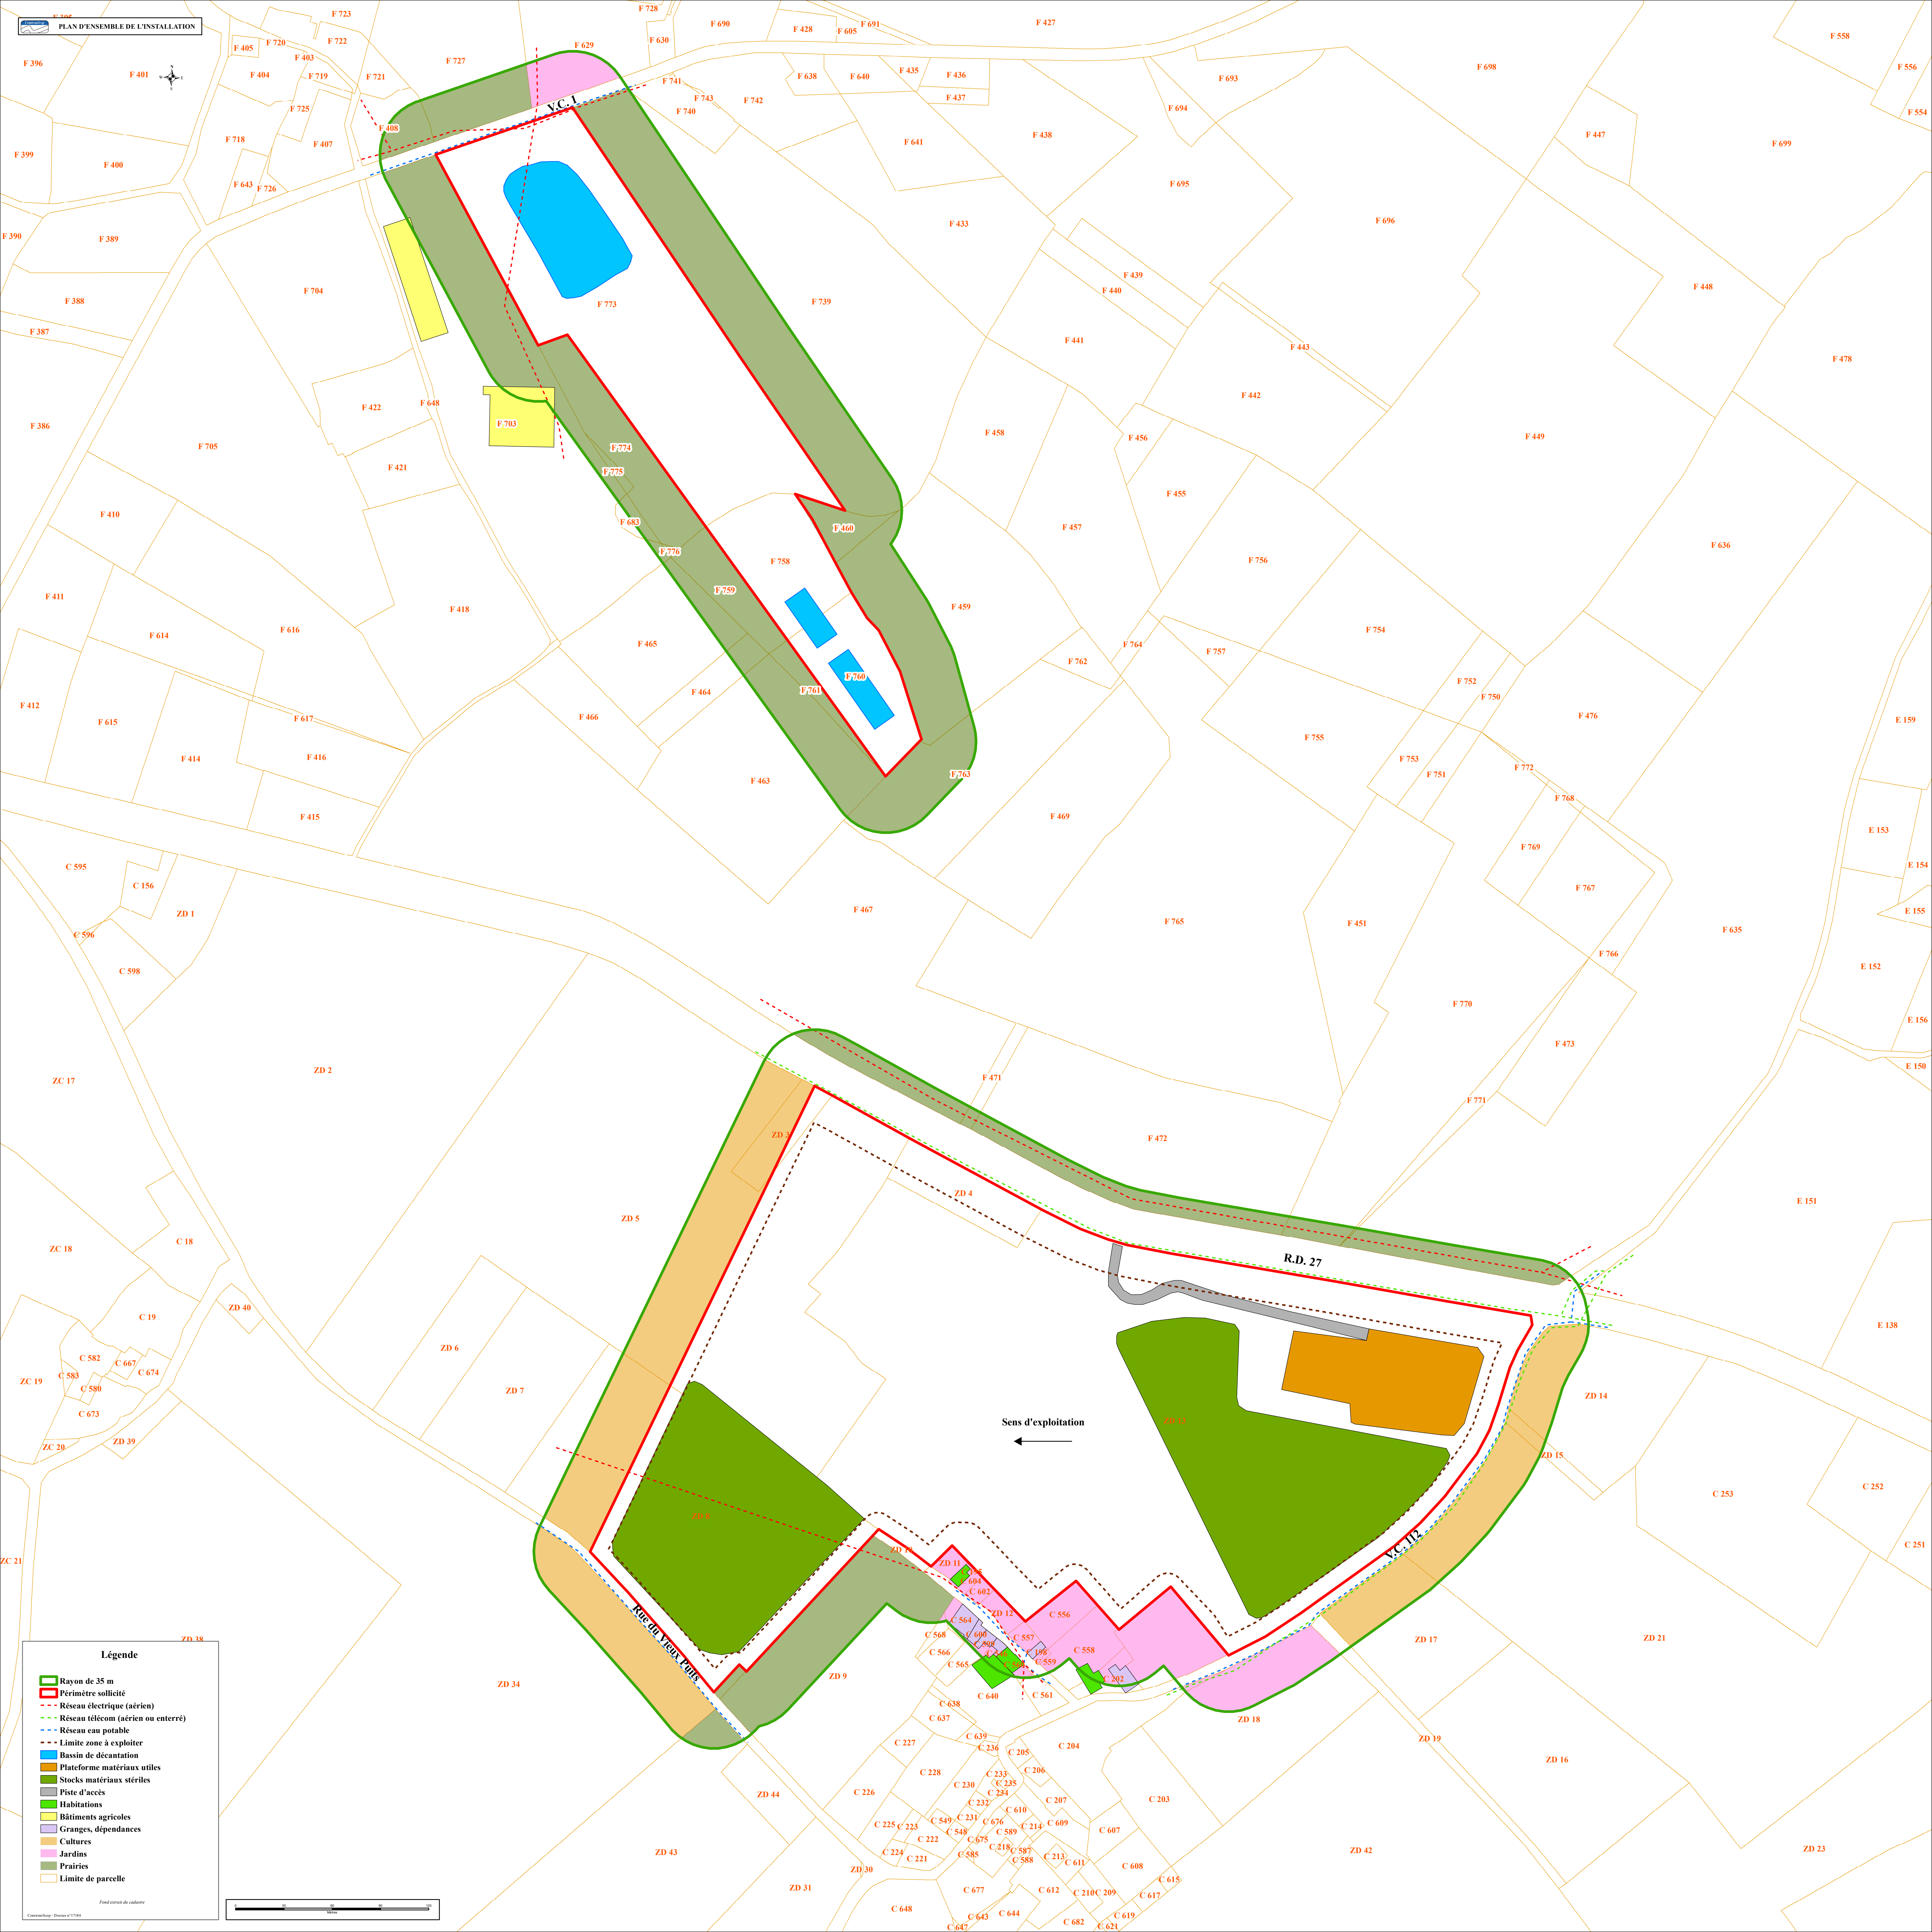

Légende

- Rayon de 35 m
- Périmètre sollicité
- Réseau électrique (aérien)
- Réseau télécom (aérien ou enterré)
- Réseau eau potable
- Limite zone à exploiter
- Bassin de décantation
- Plateforme matériaux utiles
- Stocks matériaux stériles
- Piste d'accès
- Habitations
- Bâtiments agricoles
- Granges, dépendances
- Cultures
- Jardins
- Prairies
- Limite de parcelle

Plan autorisé de cadastre

Sens d'exploitation