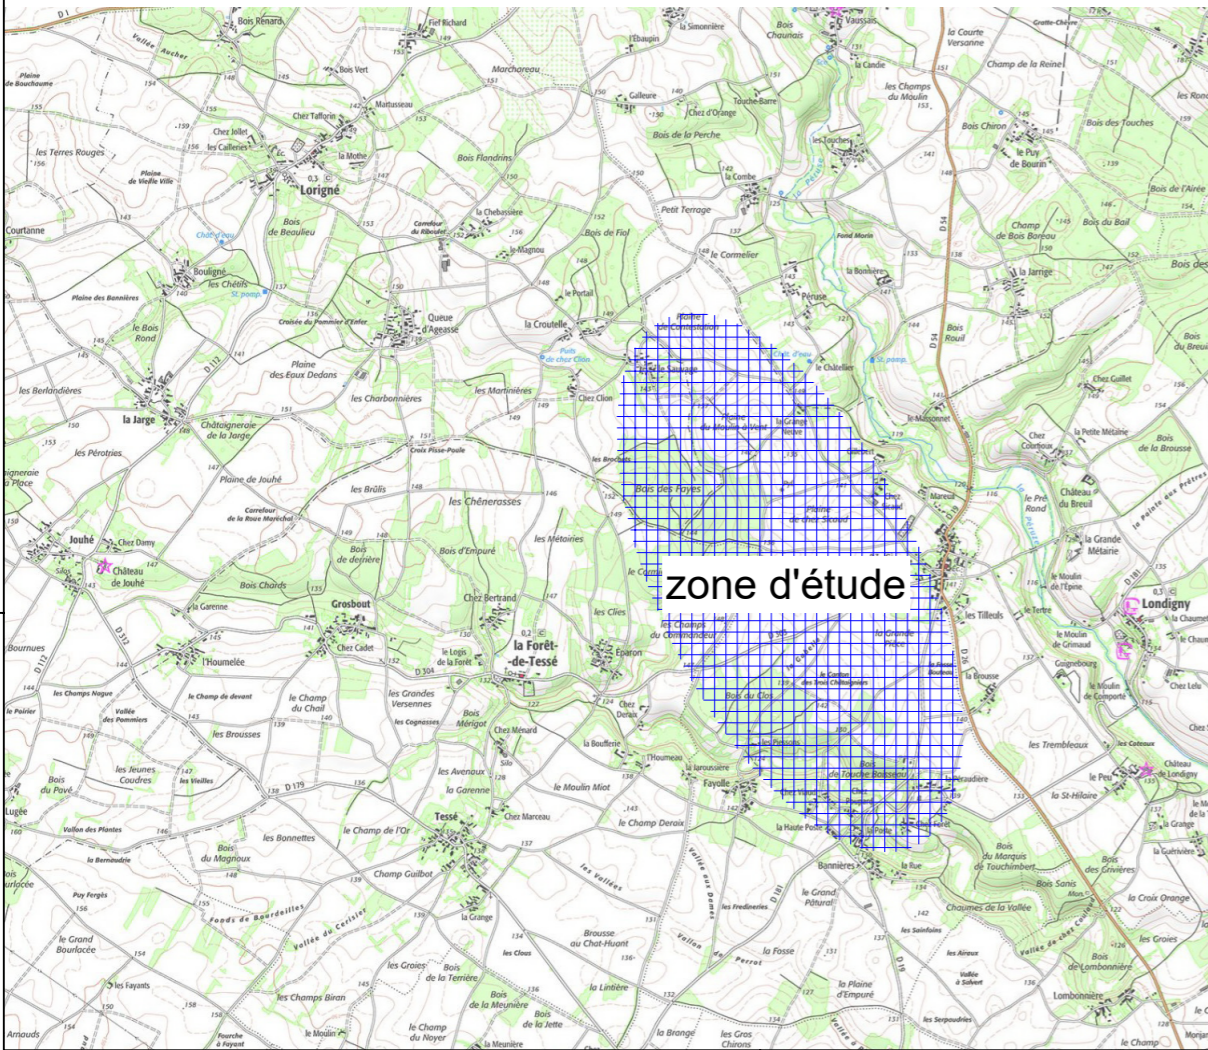

MP mathieu pinon
architecte
5 Chemin Le Gallais
76 610 LE HAVRE
Ordre des architectes IOF N° 07359
tel : 09 66 44 14 70
fax : 09 81 70 00 09

Maîtrise d'Ouvrage :
EDPR France Holding
40 avenue des terroirs de france
75012 PARIS
Tour Lumière aile Sud

Opération
projet de création d'un parc éolien
16240 Montjean

Dossier de Permis de Construire

Date
09/06/2016

Indice

Phase
DPC

Maîtrise d'Oeuvre
MP ARCHITECTE
Matthieu PINON architecte
5 chemin Le Gallais
76610 LE HAVRE