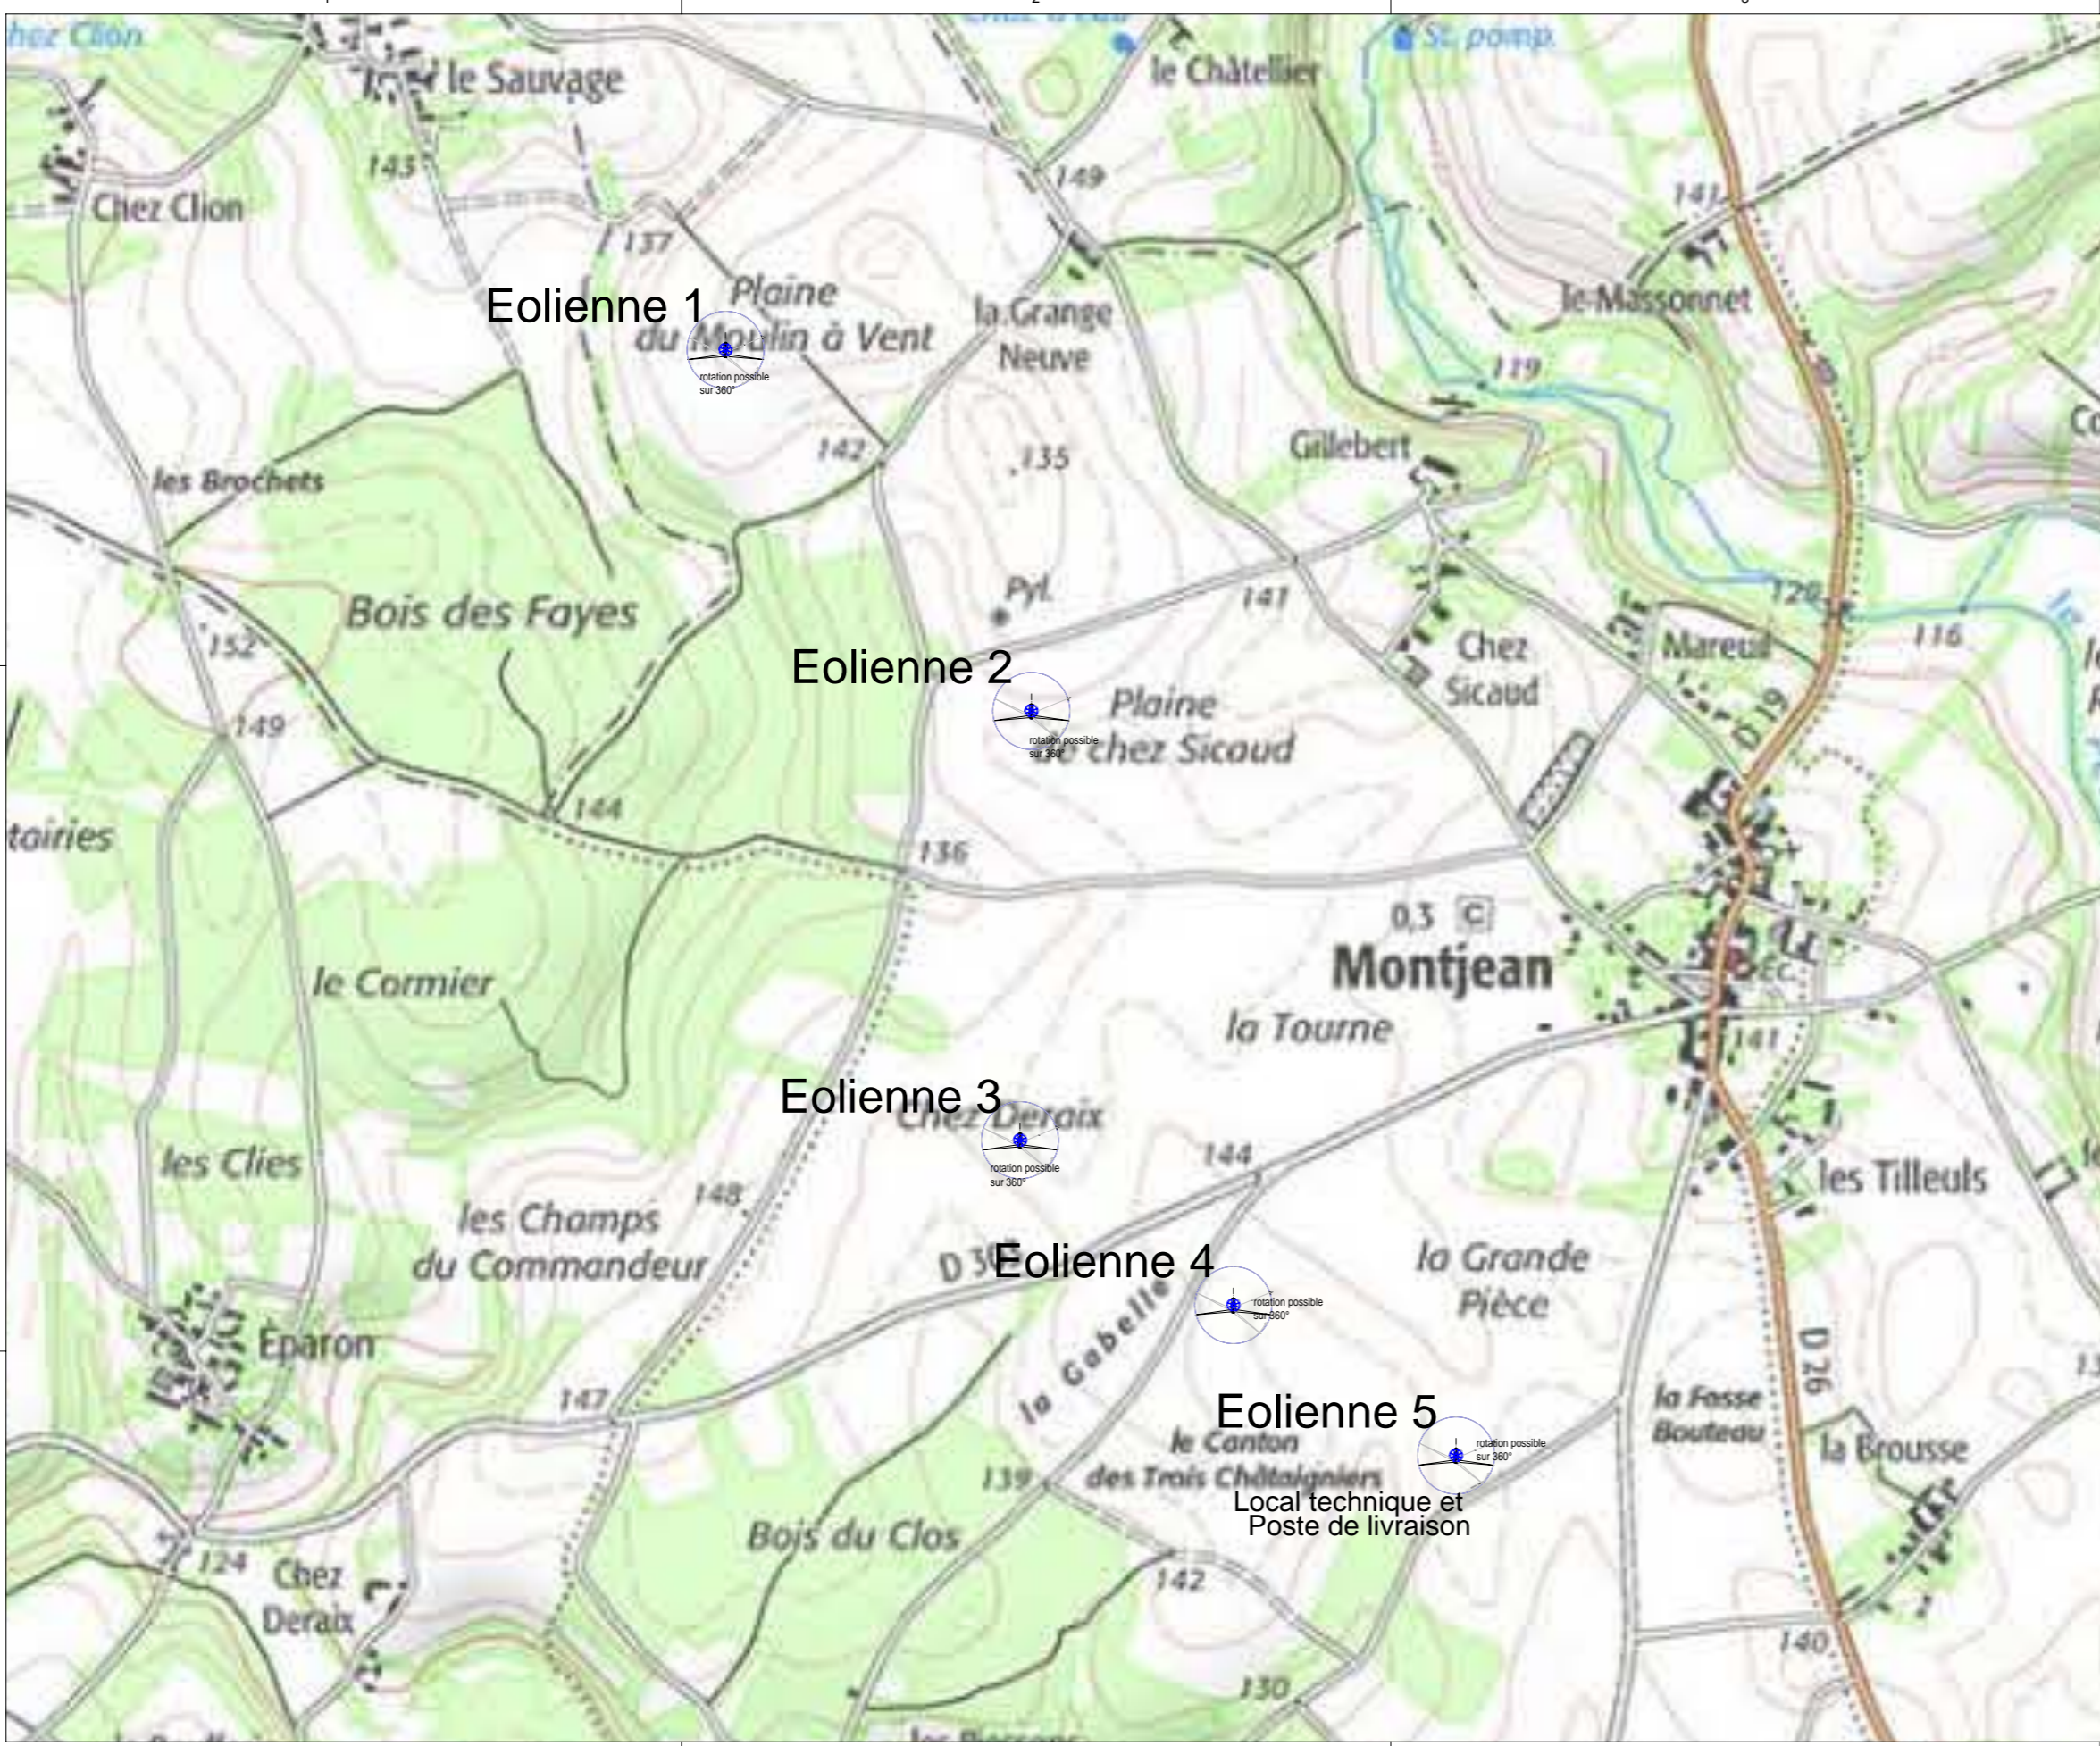

Objet de la demande :

La présente demande concerne l'implantation d'un parc éolien, d'un local technique et d'un poste de livraison sur la commune de Montjean dans le département de la Charente.

Ce parc est composé de 5 éoliennes identiques d'une puissance unitaire de comprise entre 2100 et 2700kW, soit un total de 10 500kW à 13 500kW pour l'ensemble du parc.

Les éoliennes numérotées de E1 à E5, sont représentées sur le plan ci-contre. La cartographie IGN fait apparaitre le plan des lieux dits de la commune de Montjean.

Le poste de livraison et le local technique sont situés au Sud du parc à proximité de l'aérogénérateur N° 5.

MP mathieu pinon
architecte
5 Chemin le Gallais
76 610 LE HAVRE
Ordre des architectes IOF N° 07359
tel : 09 66 44 14 70
fax : 09 81 70 00 09

Maîtrise d'Ouvrage :
EDPR France Holding
40 avenue des terroirs de france
75012 PARIS
Tour Lumière aile Sud

Opération
projet de création d'un parc éolien
16240 Montjean

PC1_plan de situation 1/10 000

Date
03/04/2017

Indice

Phase
DPC

Maîtrise d'Oeuvre
MP Mathieu PINON architecte
5 chemin Le Gallais
76610 LE HAVRE
ARCHITECTE