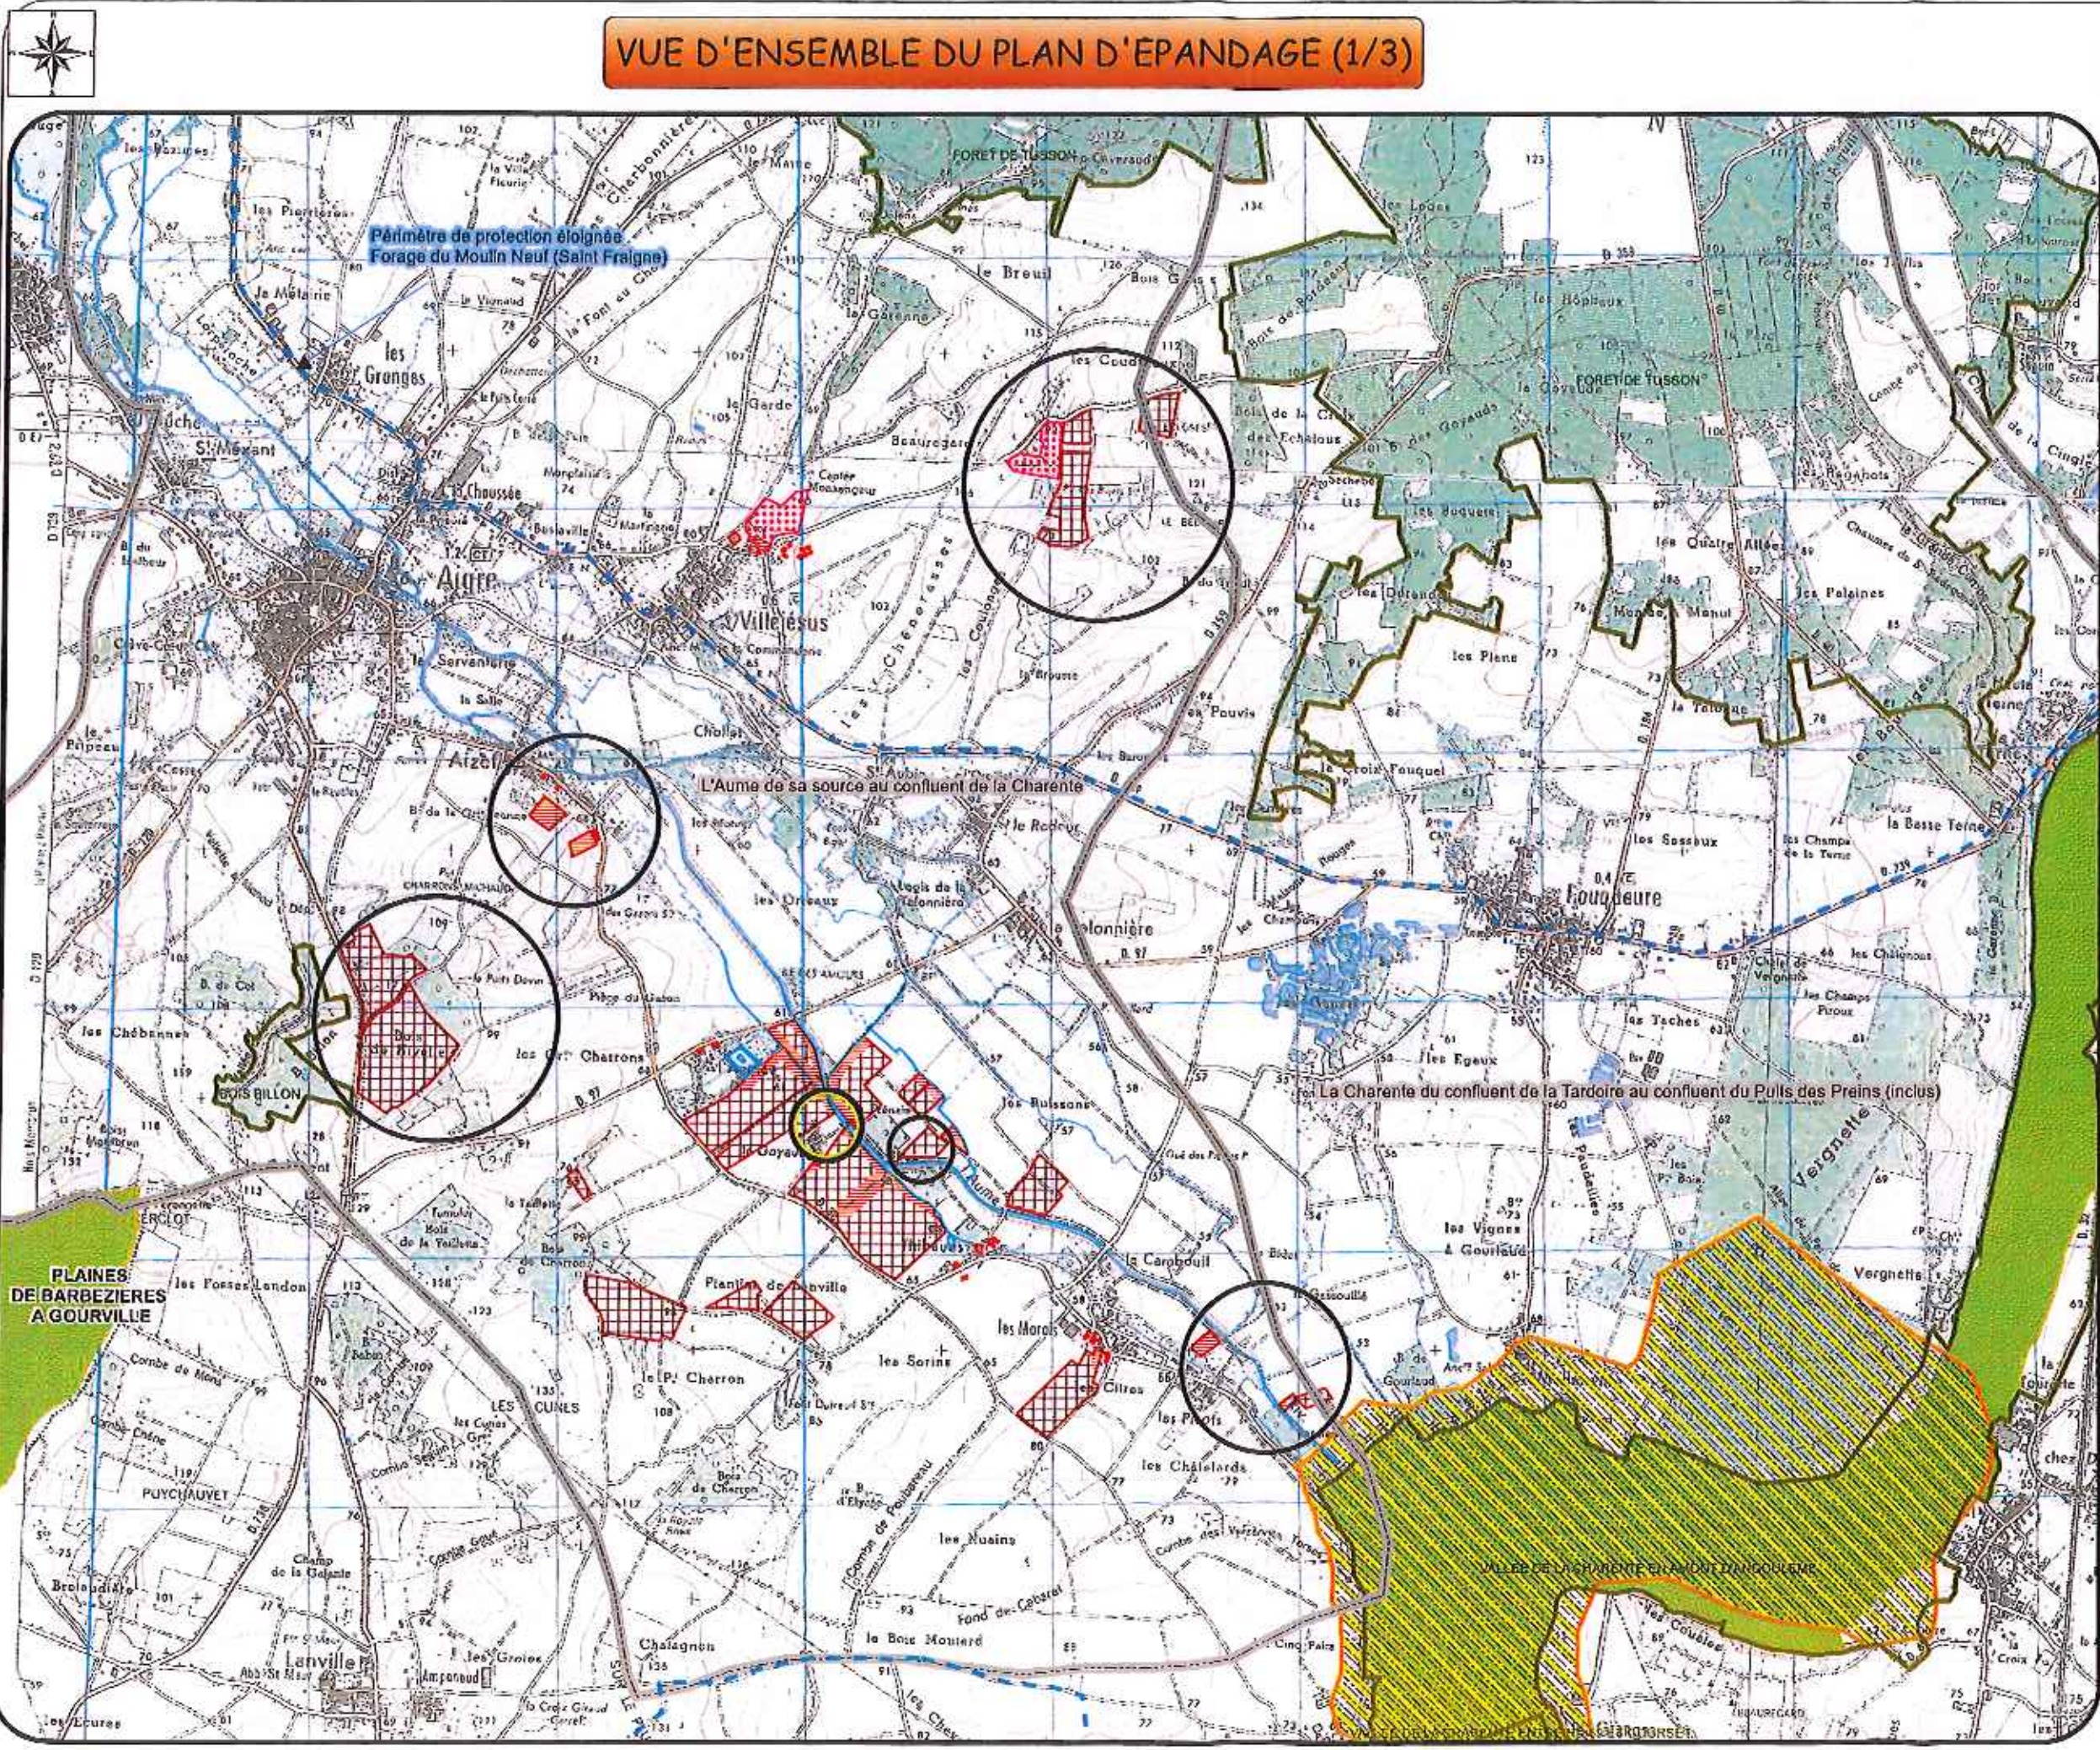

VUE D'ENSEMBLE DU PLAN D'EPANDAGE (1/3)

DOSSIER :
SCEA LES GOYAUDS
 Le Goyaud
 16140 AMBERAC

Légende

Zones aptes à l'épandage
 Parcelles exploitées par :

- Expl.1 : EARL Les Goyauds
- Expl.2 : EARL Caffin
- Expl.3 : EARL Les Rentes

Zones inaptes à l'épandage

-

Nouvelles parcelles inscrites au plan d'épandage

-

Captages d'eau potable

Périmètres :

- protection rapprochée
- protection éloignée
- à l'intérieur d'un périmètre
- Captages d'eau potable

Zonages sur la nature et les paysages

- Limites bassins versants
- ZNIEFF
- ZICO
- Zone_natura2000
- Sites inscrits
- Sites classés
- Réserves naturelles
- Arrêté de protection biotop
- Site d'élevage SCEA Les Goyauds

- Expl.1 : EARL Les Goyauds
- Expl.2 : EARL Caffin
- Expl.3 : EARL Les Rentes

Zones inaptes à l'épandage

Nouvelles parcelles inscrites au plan d'épandage

Captages d'eau potable

Périmètres :

- protection rapprochée
- protection éloignée
- à l'intérieur d'un périmètre
- Captages d'eau potable