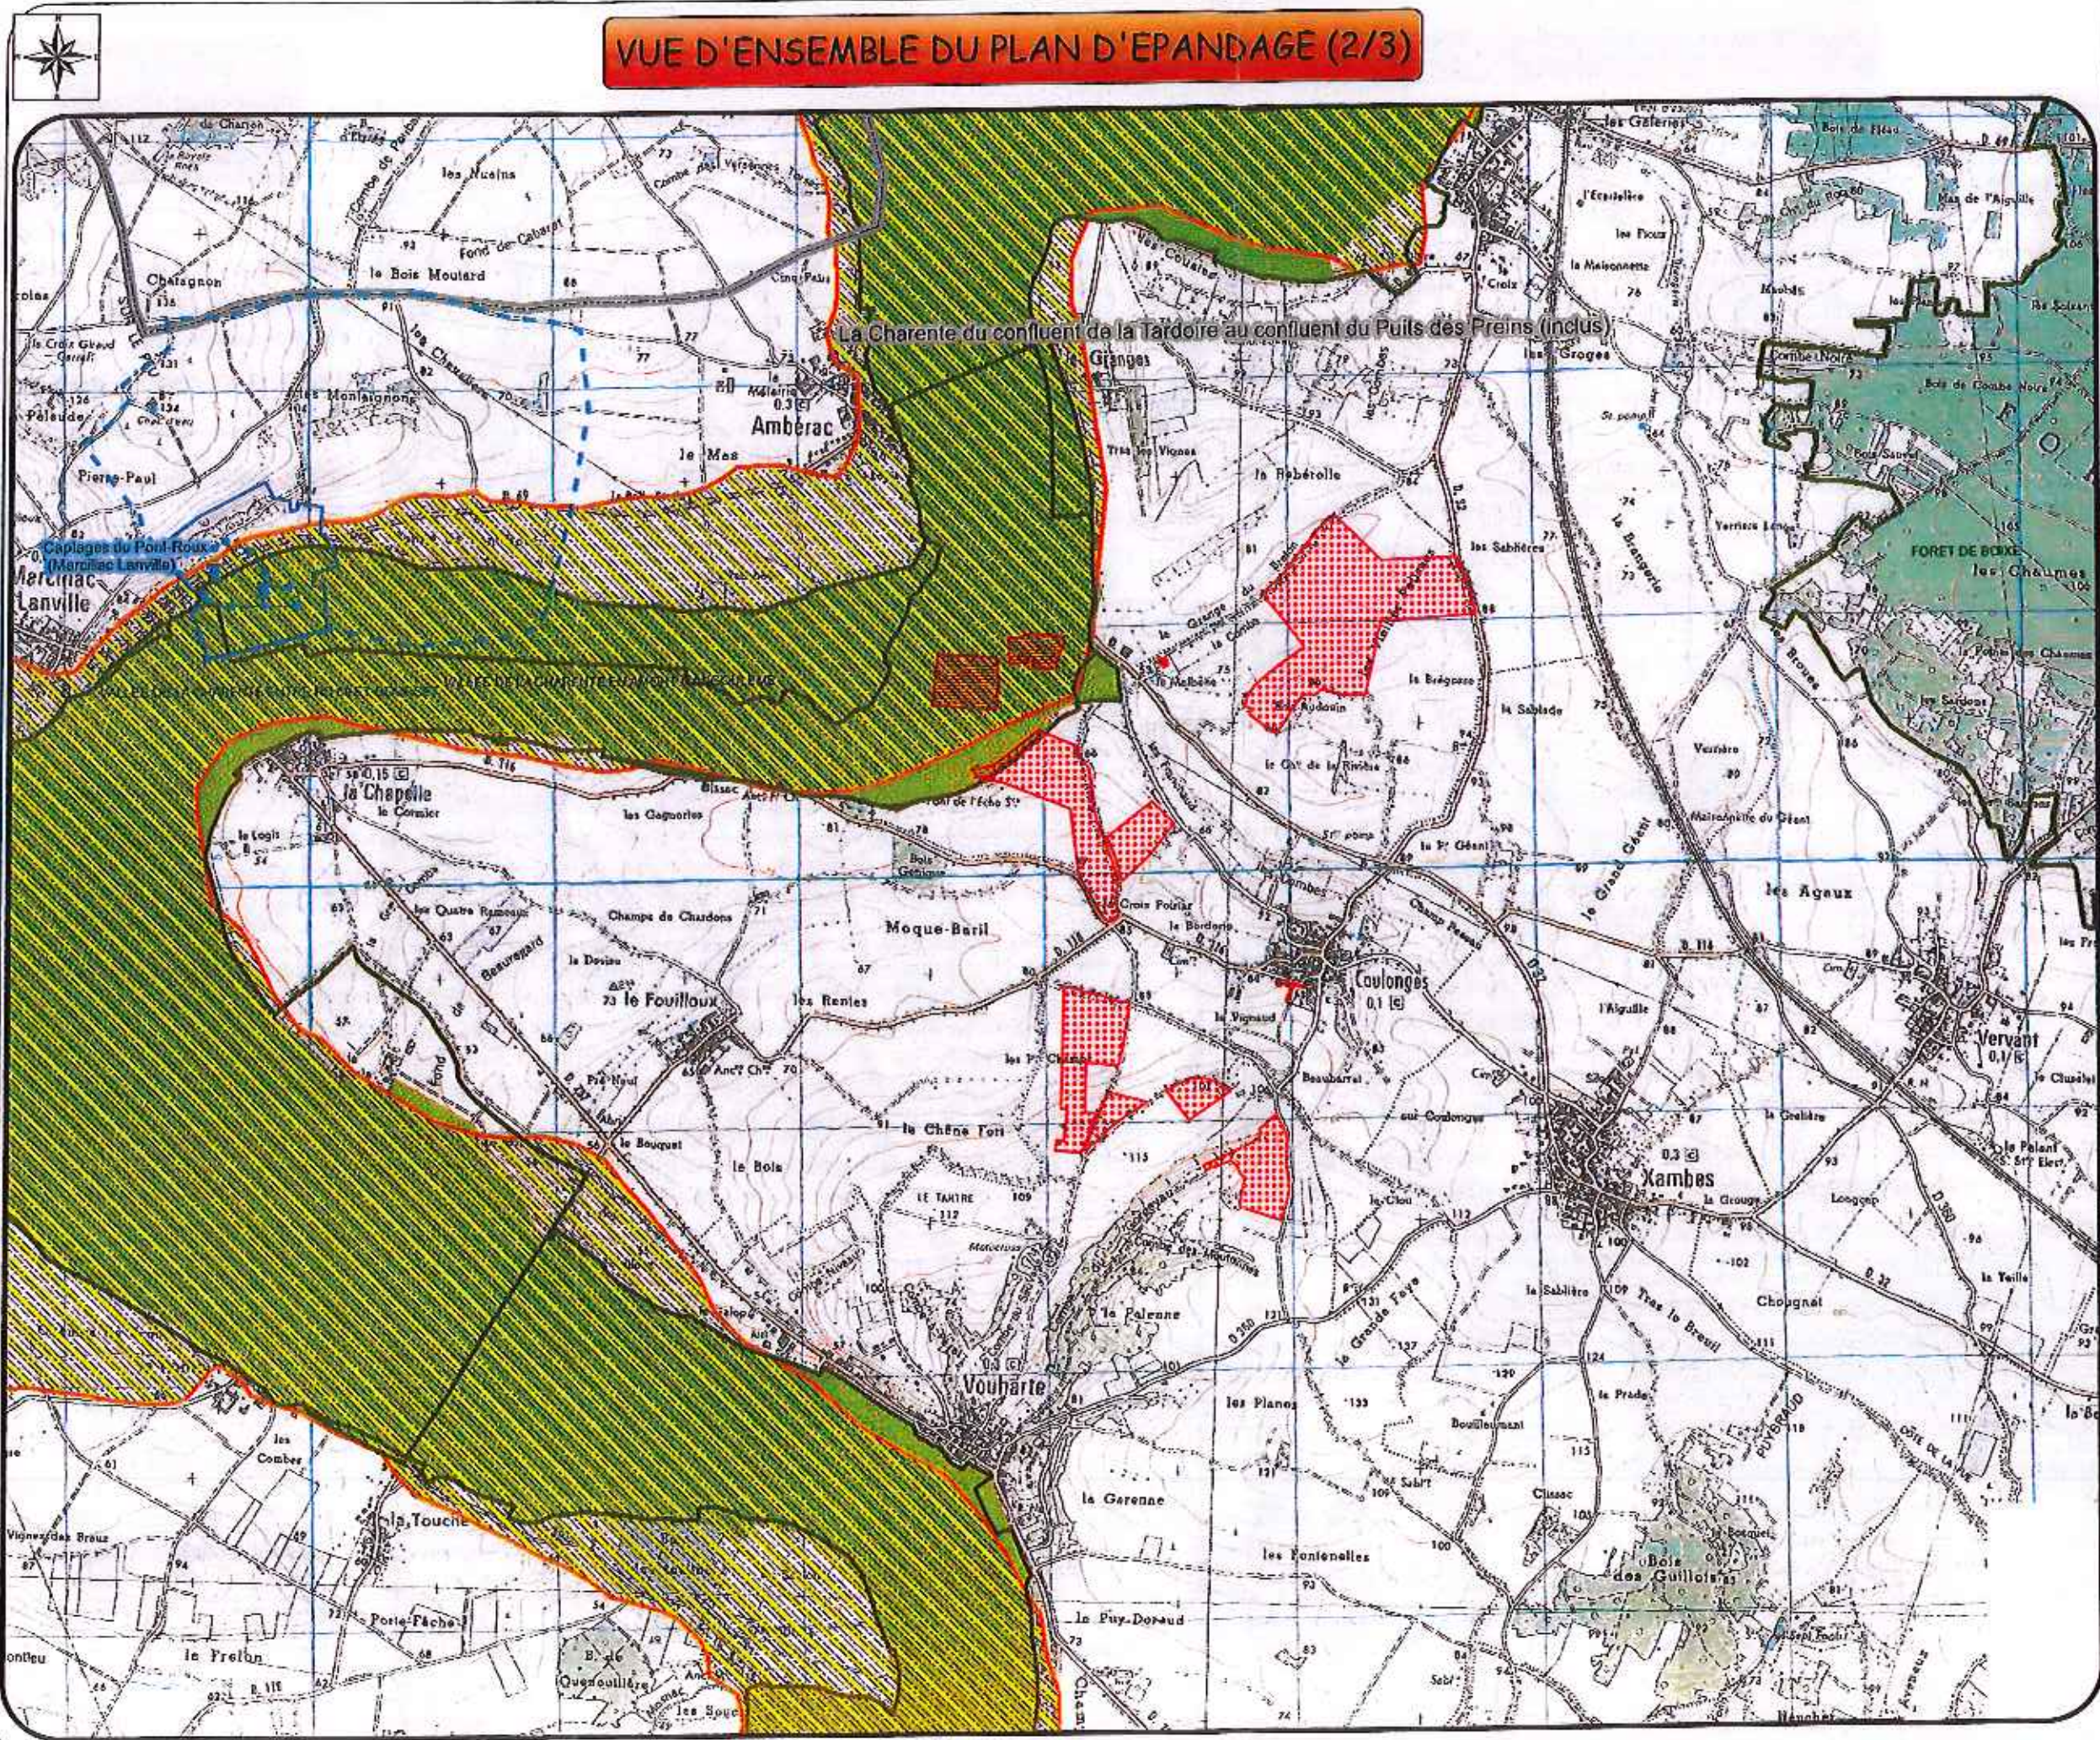

- Expl.1 : EARL Les Goyauds
- Expl.2 : EARL Caffin
- Expl.3 : EARL Les Rentes

Zones inaptes à l'épandage

Nouvelles parcelles inscrites au plan d'épandage

Captages d'eau potable

Périmètres :

- protection rapprochée
- protection éloignée
- à l'intérieur d'un périmètre
- Captages d'eau potable

Zonages sur la nature et les paysages

- Limites bassins versants
- ZNIEFF
- ZICO
- zone_natura2000
- Sites inscrits
- Sites classés
- Réserves naturelles
- Arrêté de protection biotop
- Site d'élevage SCEA Les Goyauds

Année : 2013

0 250 500 1000 Mètres
 1:25 000

VUE D'ENSEMBLE DU PLAN D'EPANDAGE (2/3)

DOSSIER :
SCEA LES GOYAUDS
Le Goyaud
16140 AMBERAC

Légende

Zones aptes à l'épandage

- Parcelles exploitées par :
- Expl.1 : EARL Les Goyauds
 - Expl.2 : EARL Caffin
 - Expl.3 : EARL Les Rentes