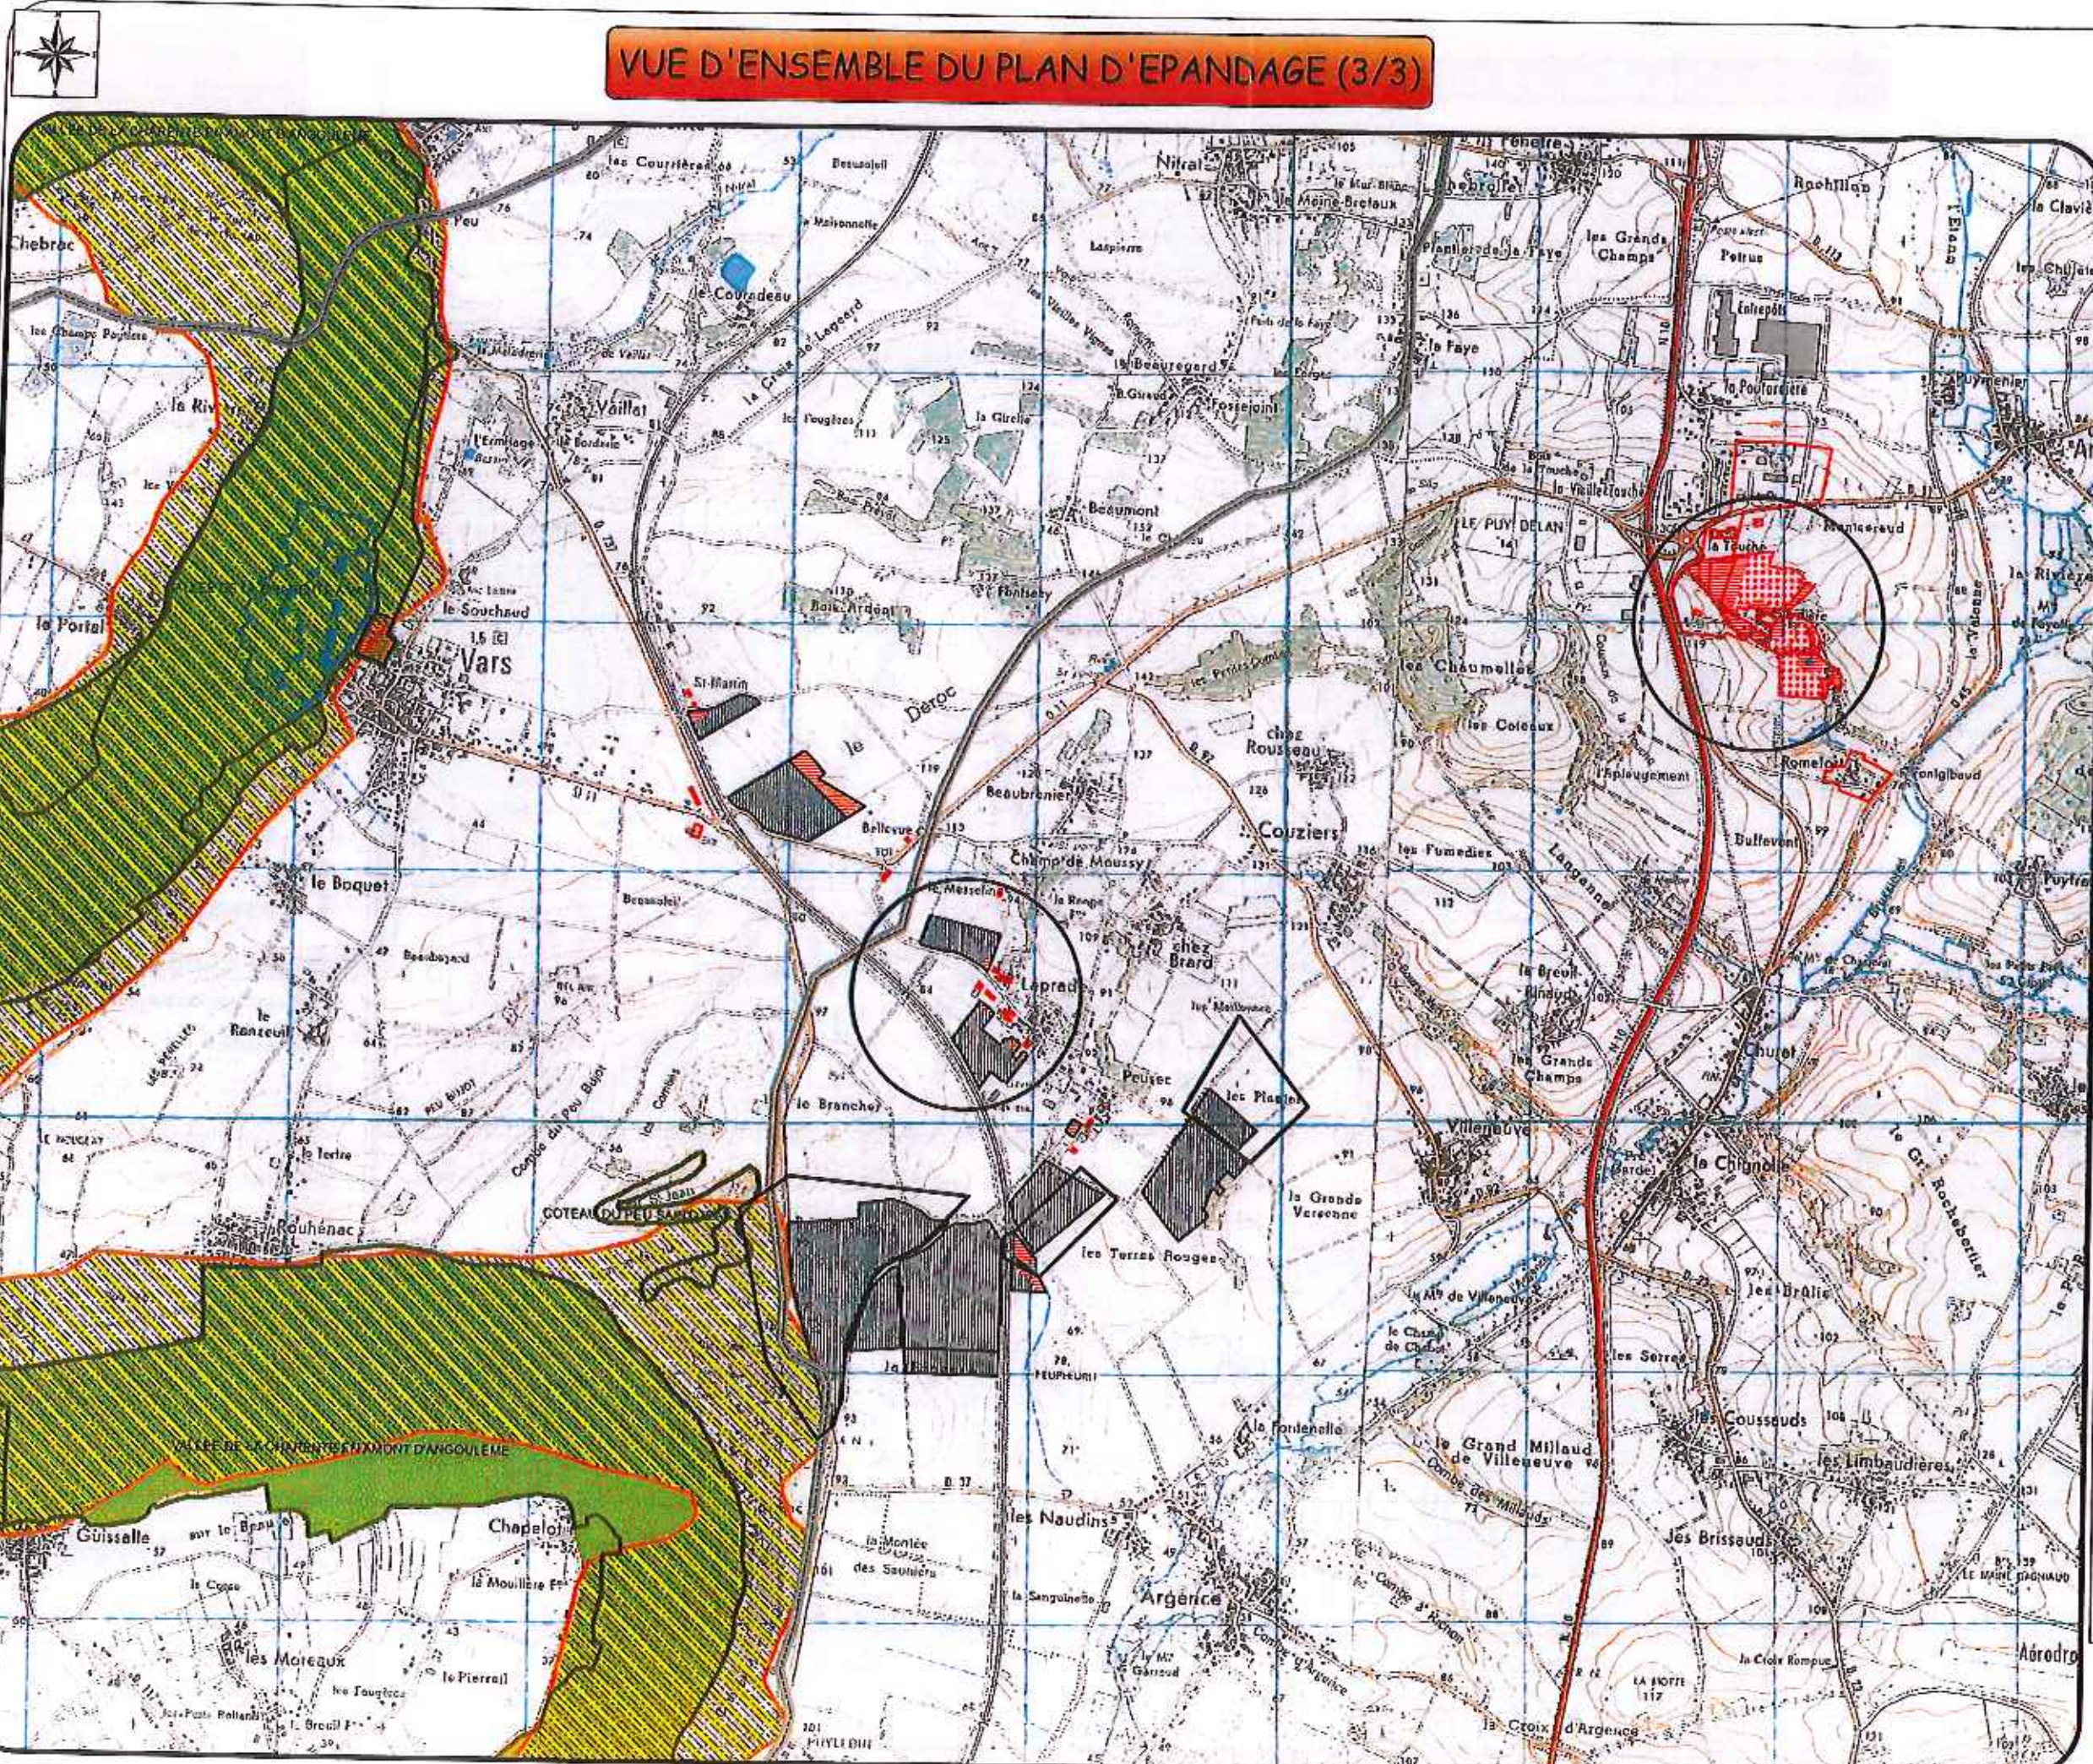

VUE D'ENSEMBLE DU PLAN D'EPANDAGE (3/3)

DOSSIER :
SCEA LES GOYAUDS
Le Goyaud
16140 AMBERAC

Légende

Zones aptes à l'épandage
Parcelles exploitées par :

- Expl.1 : EARL Les Goyauds
- Expl.2 : EARL Caffin
- Expl.3 : EARL Les Rentes

Zones inaptes à l'épandage

Nouvelles parcelles inscrites au plan d'épandage

Captages d'eau potable

Périmètres :

- protection rapprochée
- protection éloignée
- à l'intérieur d'un périmètre
- Captages d'eau potable

Zonages sur la nature et les paysages

- Limites bassins versants
- ZNIEFF
- ZICO
- zone_natura2000
- Sites inscrits
- Sites classés
- Réserves naturelles
- Arrêté de protection biotop
- Site d'élevage SCEA Les Goyauds

Année : 2013

0 250 500 1000 Mètres
1:25 000